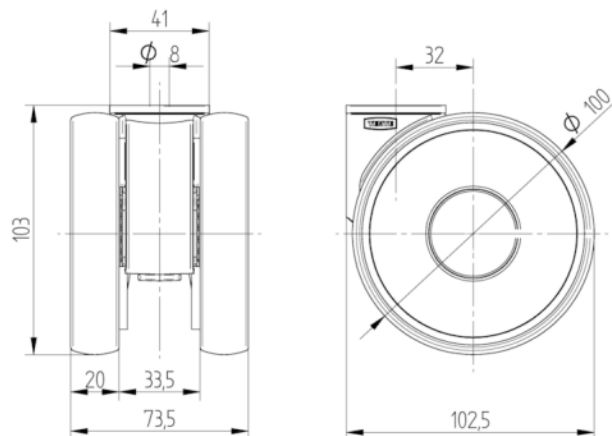

LINEA LOW HEIGHT

5940UAP100P30-8 LH RAL7001

EAN 4031582373035

Pasūtījuma numurs 00079778

BETTER MOBILITY. BETTER LIFE.

TEHNISKIE RASĒJUMI

Vācijas
dizaineru klubs

Interzum balva

«IF
Design» balva