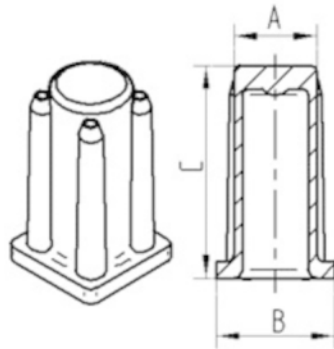

製品名	ソケット
ハウジングタイプ	アクセサリ
3km/hの耐荷重	40 kg
静荷重	80 kg
取付高	36 mm
総重量	0.004 kg

フィッティング

フィッティングタイプ	合成樹脂ソケット、角型
ボルト径	16 mm

ソケット

KUNSTSTOFF HUELSE R40-16/11

EAN 4031582090154

BETTER MOBILITY. BETTER LIFE.

図面

Bezeichnung	A	B	C
R40-16x16	16	20	36
R40-17x17	17	19	36
R40-18x18	18	20	36
R40-21x21	21	23,5	36
R40-22x22	22	24,5	36
R40-23x23	23	25,5	36
R40-26x26	26	30	36