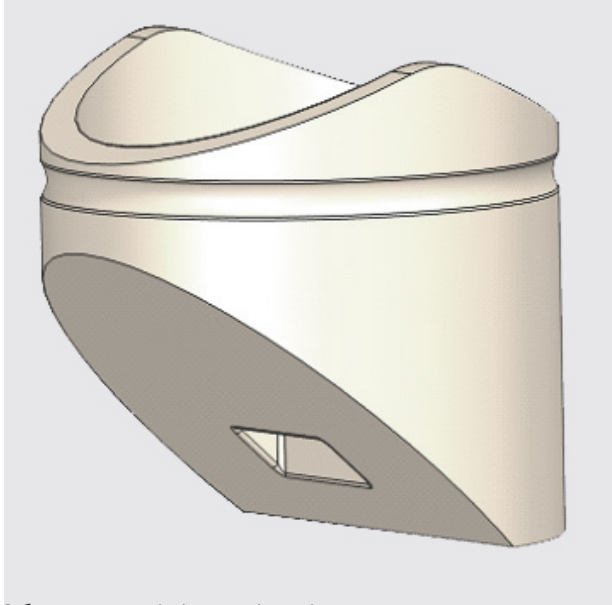

LINEA

5940-CAP

EAN 4031582356700

BETTER MOBILITY. BETTER LIFE.

Зображення може відрізнятися від оригінального продукту

ОСНОВНІ АТРИБУТИ

Назва продукту	Linea
Тип	Акcesуар
Електропровідність	Ні
Нержавіюча сталь	Ні