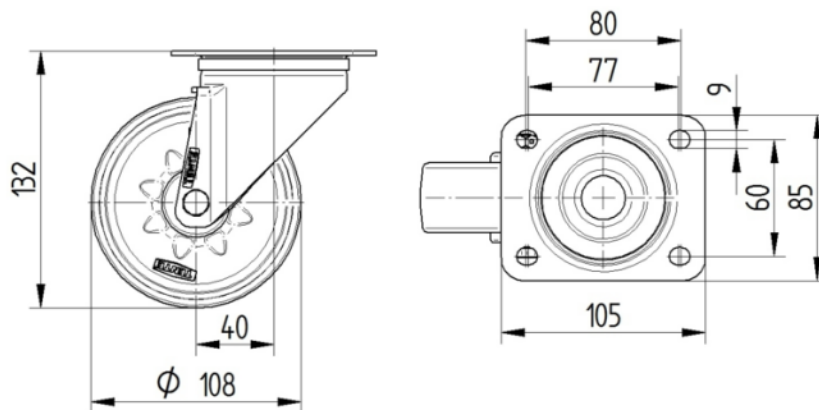

ALPHA

3470UOJ108P62 T/G-SMALL

EAN 4031582399974
Bestelnummer 00002498

BETTER MOBILITY. BETTER LIFE.

TECHNISCHE TEKENINGEN

3470...108P62