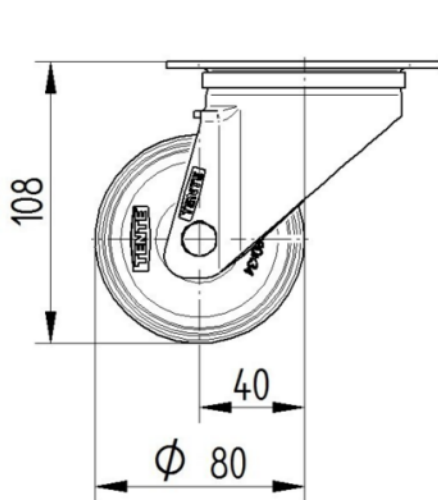

## RUOTA

Materiale del corpo	Poilammide
Materiale del battistrada	Poliuretano, Iniettato
Cuscinetto	Cuscinetto a rulli
Asse	Vite con dado
Colore Ruota	Grigio argento (RAL7001)
Parafili	Senza parafili
Diametro	80 mm
Larghezza battistrada	38 mm
Larghezza corpo	38 mm
Durezza del Battistrada (A)	92 Shore A
Durezza del Battistrada (D)	42 Shore D

## FISSAGGIO

Tipo di fissaggio	Piastra rettangolare
Lunghezza della piastra	105 mm
Larghezza della piastra	80 mm
Lunghezza foro piastra (minima)	77 mm
Lunghezza foro piastra (massima)	60 mm
Larghezza foro piastra (minima)	77 mm
Larghezza foro piastra (massima)	80 mm
Diametro del foro della piastra	9 mm

## DISEGNI TECNICI

3470U00080P62-neu

Platte 3470-080P62-105x80