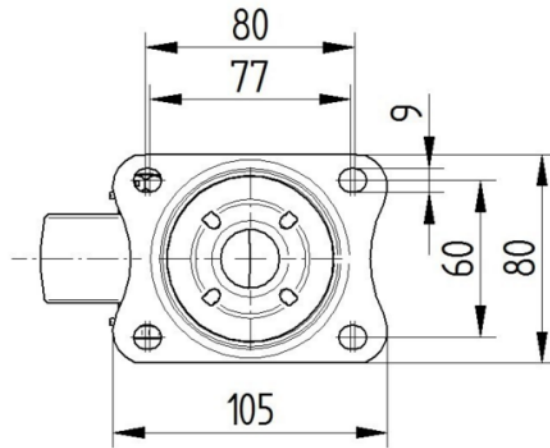

ALPHA

3470UAR080P62

EAN 4031582304251
Numero d'ordine 00001085

BETTER MOBILITY. BETTER LIFE.

DISEGNI TECNICI

3470U00080P62-neu