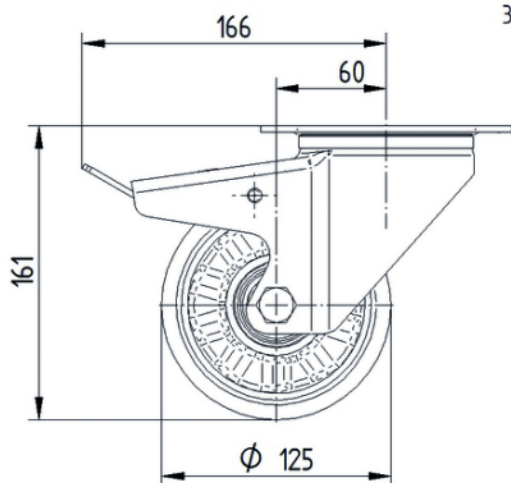

ALPHA

3477ITP125P63 CL60 OH161

EAN 4031582305203

Номер заказа 00031271

BETTER MOBILITY. BETTER LIFE.

ТЕХНИЧЕСКИЕ ЧЕРТЕЖИ