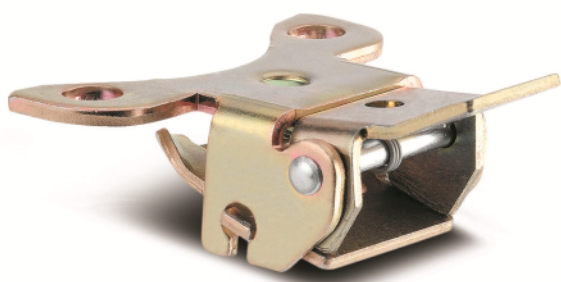

# PURETECH

DIRECTIONAL LOCK 3471, YELLOW

EAN 4031582324396

BETTER MOBILITY. BETTER LIFE.

Afbeelding kan verschillen van het oorspronkelijke product

## KERNKENMERKEN

Productnaam	Puretech
Type	Accessoire
Totaal gewicht	0,249 kg

# PURETECH

DIRECTIONAL LOCK 3471, YELLOW

EAN 4031582324396

BETTER MOBILITY. BETTER LIFE.