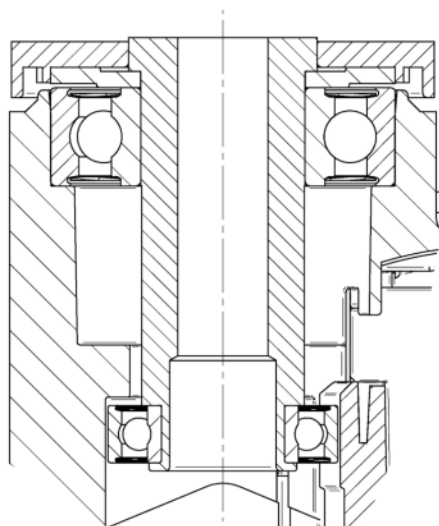

LINEA

5940UAC100P30-13 RAL9002

EAN 4031582352443

Pasūtījuma numurs 00771807EK

BETTER MOBILITY. BETTER LIFE.

TEHNISKIE RASĒJUMI

Vācijas
dizaineru klubs

Interzum balva

«IF
Design» balva