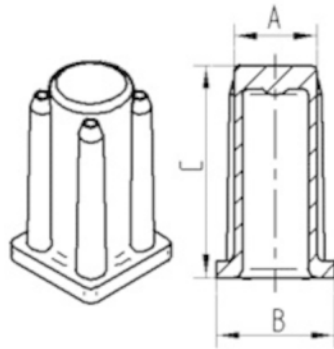

ATRIBUCIONS BÀSIQUES

Nom del producte	Socket
Tipus	Accesorio
Tracidad de carga a 3 km/h	40 kg
Tracidad de carga estàtica	80 kg
Alçada total	36 mm
Pes total	0,004 kg

FITACIÓ

Tipus de Fitting	Tac sintètic, plaça
Pern Diamant	16 mm

SOCKET

KUNSTSTOFF HUELSE R40-16/11

EAN 4031582090154
Número de comanda 00009042

BETTER MOBILITY. BETTER LIFE.

DIBUIXOS TÈCNICS

Bezeichnung	A	B	C
R40-16x16	16	20	36
R40-17x17	17	19	36
R40-18x18	18	20	36
R40-21x21	21	23,5	36
R40-22x22	22	24,5	36
R40-23x23	23	25,5	36
R40-26x26	26	30	36