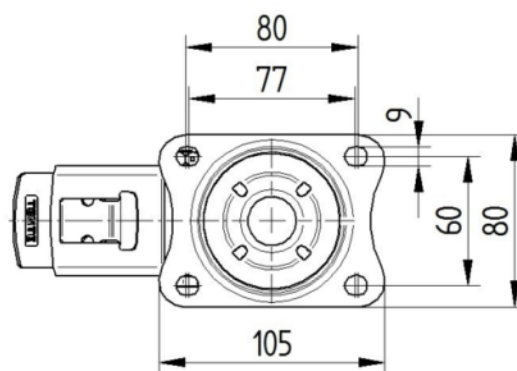

ALPHA

3477UER125P62

EAN 4031582305814

Número de encomenda 00004259

BETTER MOBILITY. BETTER LIFE.

DESENHOS TÉCNICOS

3477U00125P62-neu