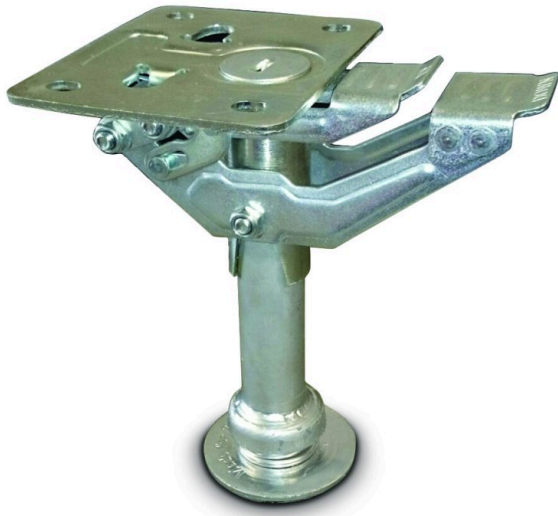

ACCESSORY

FLOOR LOCK 210/250

EAN 4031582430080

BETTER MOBILITY. BETTER LIFE.

Image non contractuelle, peut différer du produit d'origine

ATTRIBUTS PRINCIPAUX

Nom du produit	Accessoire
Type	Accessoire
Conducteur d'électricité	Non
Inoxydable	Non
Hauteur	250 mm
Poids	1,68 kg

ROUE

Diamètre	160 mm
----------	--------

FIXATION

Longueur de la platine	140 mm
Largeur de la platine	115 mm
Longueur des trous de la platine (maximum)	105 mm
Largeur des trous de la platine (minimum)	75 mm
Largeur des trous de la platine (maximum)	80 mm
Diamètre des trous de la platine	11 mm