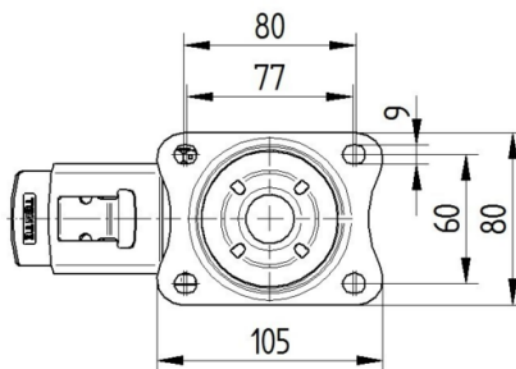

ALPHA

3477UEJ125P62 T/G-SMALL

EAN 4031582376937

Номер замовлення 00032388

ТЕХНІЧНІ КРЕСЛЕННЯ

3477U00125P62-neu