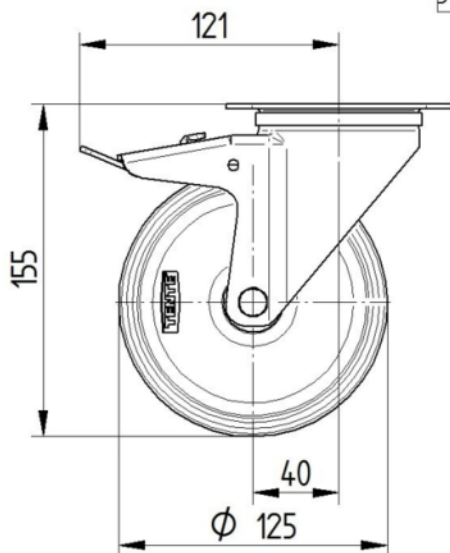

КОЛЕСО

Матеріал тіла	Поліамід
	м'який
Матеріал протектору	Еластична шина, чорна, вулканізована
Носіння	Роликовий підшипник
Вісь	Пригвинчено гайкою
Колір Колесо	Срібно-сірий (RAL7001)
Захист різьби	3 різьбовим поручителем
Діаметр	125 mm
Протектор	40 mm
Ширина тіла	40 mm
Твердість Протектор (A)	63 Прибережна A

КРОНШТЕЙН

Матеріал	Сталевий лист, важкий
Вила Форма	Широка
Поворотний вузол	Дві м'ячі перегони
Колір	Пасивований блакитним
Офсет (Зсув)	40 mm
Радіус повороту	123 mm
Поворотне з'єднання	246 mm
Діаметр ковпачка	75 mm

ВСТАНОВЛЕННЯ

Тип налаштування	Прямокутна пластина
Довжина пластини	105 mm
Ширина тарілки	80 mm
Довжина отвору для планшета (мінімальна)	77 mm
Довжина отвору для планшета (максимальна)	60 mm
Ширина отвору для планшета (мінімальна)	77 mm
Ширина отвору для планшета (максимальна)	80 mm
Діаметр отвору планшета	9 mm

ALPHA

3477UEJ125P62 T/G-SMALL

EAN 4031582376937

Номер замовлення 00032388

ТЕХНІЧНІ КРЕСЛЕННЯ

3477U00125P62-neu

Platte 3470-080P62-105x80