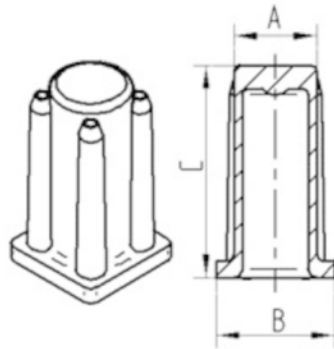

## ATRIBUTOS PRINCIPAIS

Nome do produto	Tomada
Tipo	Acessório
Capacidade de carga a 3 km/h	40 kg
Capacidade de carga estática	80 kg
Altura total	36 mm
Peso geral	0,012 kg

## ENCAIXE

Tipo de fixação	Encaixe sintético, quadrado
Diâmetro do Furo	26 mm

## DESENHOS TÉCNICOS

Bezeichnung	A	B	C
R40-16x16	16	20	36
R40-17x17	17	19	36
R40-18x18	18	20	36
R40-21x21	21	23,5	36
R40-22x22	22	24,5	36
R40-23x23	23	25,5	36
R40-26x26	26	30	36