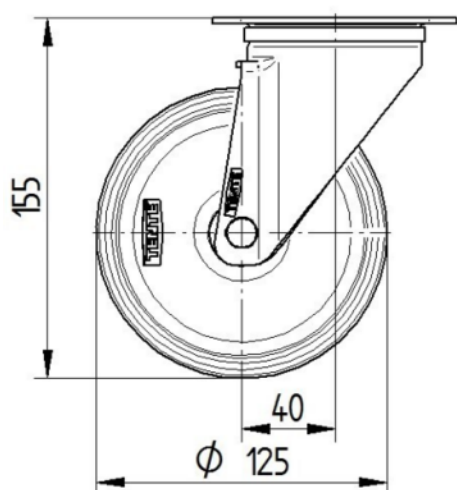

КОЛЕЛО

Материал на тялото	Полиамид
Материал на реазбата	Идентично с тяло на Колело
Лагер	Ролков лагер
Ос	Завинтен с гайка
Цвят на Колело	Естествено бяло
Предпазители за резби	С предпазно устройство за резба
Диаметър	125 mm
Ширина на Резба	40 mm
Ширина на тялото	40 mm
Твърдост на Резба (D)	75 Бръснач D

ВИЛКА

Материал	Стоманен лист, тежък
Форма Вилица	Обхват
Въртящ се лагер	Две състезания с топка
Цвят	Синьо покритие
Изместване	40 mm
Радиус на завъртане	102,5 mm
Интерференция при завъртане	205 mm
Диаметър на купол	75 mm

ПРИЛЯГАНЕ

Тип на фитинга	Правоъгълна плака
Дължина на плаката	105 mm
Ширина на плаката	80 mm
Дължина на отвора на плаката (минимална)	77 mm
Дължина на отвора на плаката (максимална)	60 mm
Ширина на отвора на плаката (минимална)	77 mm
Ширина на отвора на плаката (максимална)	80 mm
Диаметър на отвора на плаката	9 mm

ALPHA

3470U0J125P62

EAN 4031582304619

Номер на поръчката 00001483

BETTER MOBILITY. BETTER LIFE.

ТЕХНИЧЕСКИ ЧЕРТЕЖИ

3470U00125P62-neu

Platte 3470-080P62-105x80