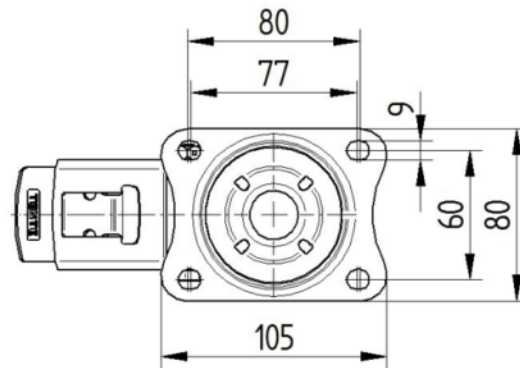

ALPHA

3477UER125P62

EAN 4031582305814

Numéro de commande 00004259

BETTER MOBILITY. BETTER LIFE.

DESSINS TECHNIQUES

3477U00125P62-neu