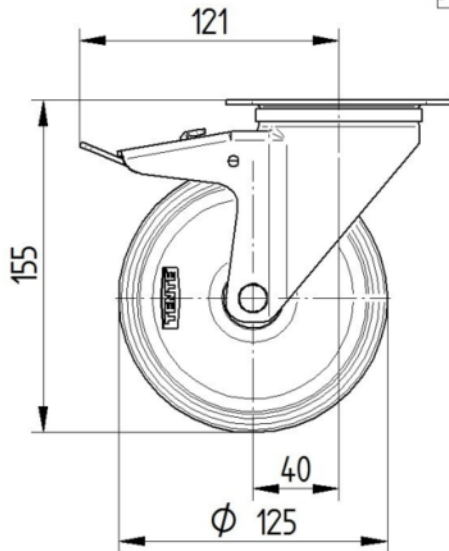

## CHAPE

|                         |                        |
|-------------------------|------------------------|
| Matériau                | Tôle d'acier, lourde   |
| Forme Chape             | Galbé                  |
| Pivot                   | Deux courses de balles |
| Couleur                 | Zingué bleu            |
| Déport                  | 40 mm                  |
| Rayon d'encombrement    | 123 mm                 |
| Diamètre d'encombrement | 246 mm                 |
| Diamètre du dôme        | 75 mm                  |

## RACCORD

|                                       |                      |
|---------------------------------------|----------------------|
| Type de raccord                       | Plaque rectangulaire |
| Longueur de plaque                    | 105 mm               |
| Largeur de plaque                     | 80 mm                |
| Longueur du trou de plaque (minimale) | 77 mm                |
| Longueur du trou de plaque (maximale) | 60 mm                |
| Largeur du trou de plaque (minimale)  | 77 mm                |
| Largeur du trou de plaque (maximale)  | 80 mm                |
| Diamètre du trou de la plaque         | 9 mm                 |

## DESSINS TECHNIQUES

3477U00125P62-neu

Platte 3470-080P62-105x80