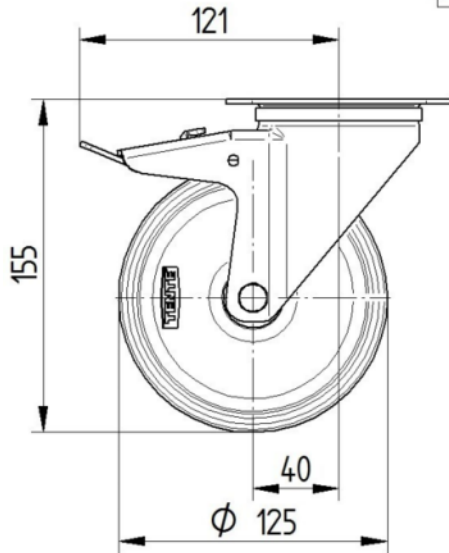

제품명	Alpha
하우징 유형	토탈락 장치가 있는 회전식 캐스터
표준	EN12532 - 운송 장비
4km/h에서의 적재 용량	250 kg
적재 용량 정적	500 kg
온도 범위(최소)	-20 °C
온도 범위(최대)	80 °C
총높이	155 mm
전체 너비	75 mm
전체 체중	1.171 kg

휠

차체 재질	폴리아미드
	부드러운
트레드 재질	탄성 타이어, 검은색, 가황
베어링	롤러 베어링
차축	너트로 고정
휠 색상	실버 그레이(RAL7001)
스레드 가드	스레드가드 없음
직경	125 mm
트레드 폭	40 mm
차체 너비	40 mm
트레드의 경도(A)	63 Shore A

하우징

재료	강판, 무거움
Fork 외형	다양한
스위블 베어링	볼 레이스 2회
색상	파란색 부동태화
오프셋	40 mm
회전 반경	123 mm
회전 간섭	246 mm
덤 직경	75 mm

ALPHA

3477UER125P62

EAN 4031582305814

BETTER MOBILITY. BETTER LIFE.

피팅

피팅 유형	직사각형 플레이트
플레이트 길이	105 mm
플레이트 너비	80 mm
플레이트 홀 길이(최소)	77 mm
플레이트 홀 길이(최대)	60 mm
플레이트 구멍 너비(최소)	77 mm
플레이트 구멍 너비(최대)	80 mm
플레이트 구멍 직경	9 mm

ALPHA

3477UER125P62

EAN 4031582305814

BETTER MOBILITY. BETTER LIFE.

기술 도면

3477U00125P62-neu

Platte 3470-080P62-105x80