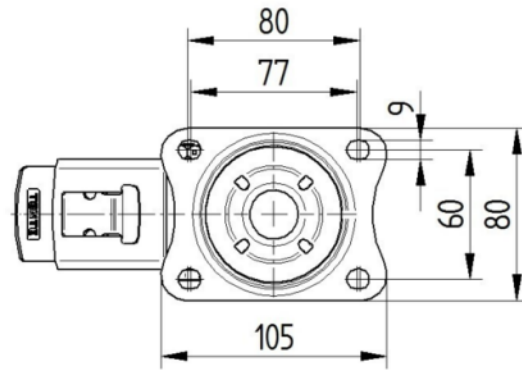

ALPHA

3477UER125P62

EAN 4031582305814

BETTER MOBILITY. BETTER LIFE.

기술 도면

3477U00125P62-neu