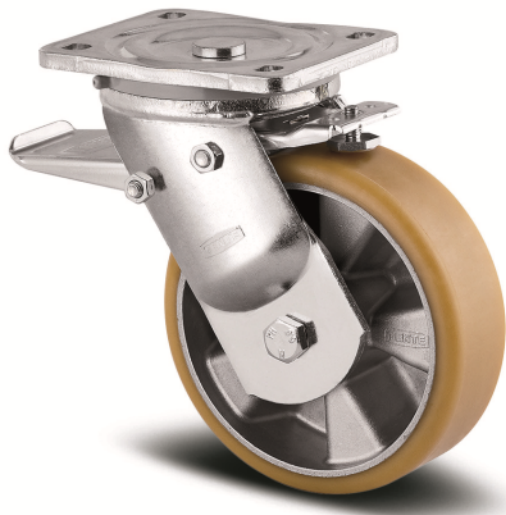

# KAPPA

9682ITP200P63 CL67

EAN 4031582315967

Objednávací číslo 00827803

BETTER MOBILITY. BETTER LIFE.

Obrázek se může lišit od původního produktu

## ZÁKLADNÍ ATRIBUTY

Název produktu	Kappa
Typ	Otočné Kolečko s Totální brzda, Přední strana kola
Norma	EN12532 – Přepravní vybavení
Nosnost 4 km/h	800 kg
Nosnost 6 km/h	640 kg
Statická Nosnost	1600 kg
Rozsah teploty (minimální)	-10 °C
Teplotní rozsah (maximální)	60 °C
Celková výška	245 mm
Stavební výška	116 mm
Celková hmotnost	4,79 kg

## KOLO

Materiál středu	Hliník
Materiál běhounu	Polyuretan, Odlitý
Ložisko	Přesné kuličkové ložisko
Osa kola	Šroub s maticí
Barva Kola	Medově žlutá (RAL1005)
Ochranná krytka	Bez pouzdra
Průměr	200 mm
Šířka Běhoun	50 mm
Šířka středu kola	50 mm
Tvrdost Běhoun (A)	92 Obuv A
Tvrdost Běhoun (D)	42 Shore D

## UCHYCENÍ

Materiál	Litina nebo kovaná litina, těžká
Tvar vidlice	Široký, Vyztužené
Otočné ložisko	Dva kulové závody, Vyztužené nebo Nerezové
Barva vidlice	Pasivováno modrou
Vyosení	59 mm
Poloměr otáčení	160 mm
Průměr otáčení	320 mm
	✓
Poloměr otáčení	111 mm