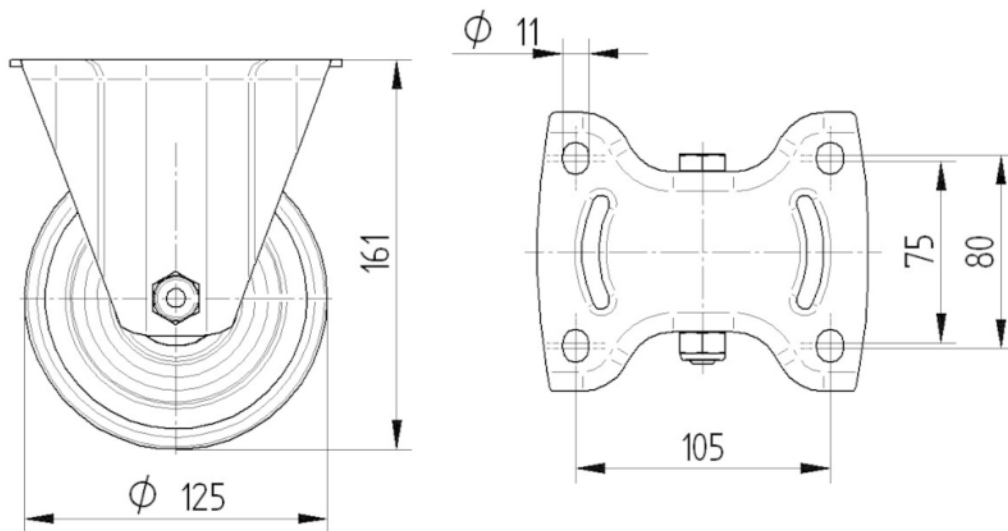

ALPHA

3478UAR125P63 CL60 OH161 WB-NATURAL

EAN 4031582306859
Objednáací číslo 00028790

BETTER MOBILITY. BETTER LIFE.

TECHNICKÉ VÝKRESY

8478UAD125 P63