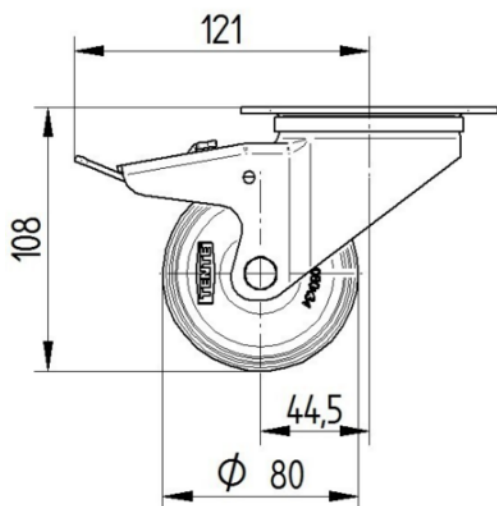

## RODA

Material corporal	Polipropilè
Material de la banda de rodadura	Goma massissa, no senyalització
El Bearing	Coixinet llis
Eix	Estirada de nou
Roda de color	Grafit negre (RAL9011)
Protectors de fil	Sense vigilància
Diametralització	80 mm
Banda de rodadura ample	35 mm
Corporació ample	35 mm
La duresa del Banda de rodadura (A)	80 Shore A

## SUPPORT

Material	Acer, pesada
Forquilla Forma	Ample
Scamiento giratorio	Dues curses de ball
Color	Passivat blau
Desplaçament	44,5 mm
Scio de giro	121 mm
Sterferencia de giro	242 mm
Dome Dictel	75 mm

## FITACIÓ

Tipus de Fitting	Placa rectangular
Placa llarga	105 mm
Placa ampla	80 mm
Longitud del forat de placa (Minimum)	77 mm
Longitud del forat de placa (màxim)	60 mm
Amplària del forat de placa (Minimum)	77 mm
Amplària del forat de placa (màxim)	80 mm
Placa de diàmetre	9 mm

## DIBUIXOS TÈCNICS

3477U00080P62-neu

Platte 3470-080P62-105x80