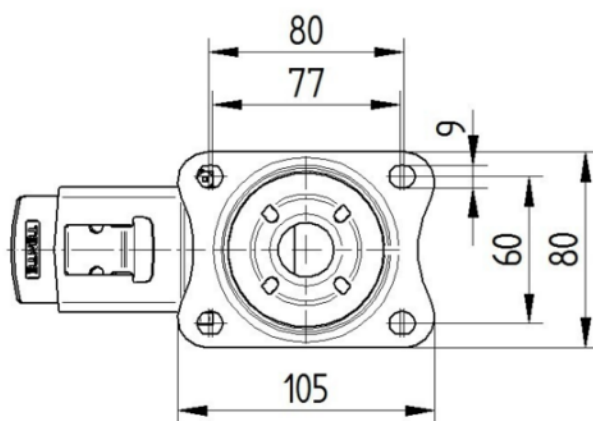

ALPHA

3477PIO080P62

EAN 4031582305227

Número de comanda 00003873

BETTER MOBILITY. BETTER LIFE.

DIBUIXOS TÈCNICS

3477U00080P62-neu