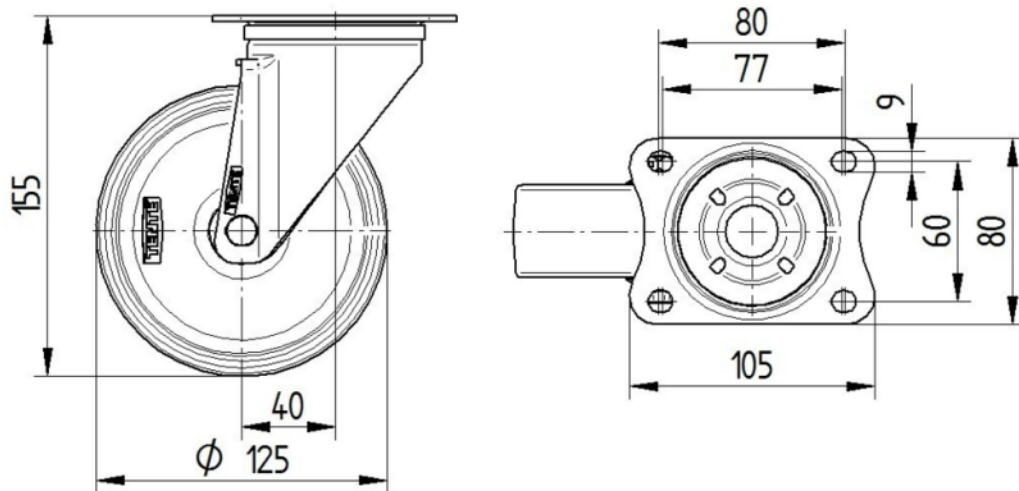

ALPHA

3470PJR125P62

EAN 4031582303971

BETTER MOBILITY. BETTER LIFE.

ТЕХНІЧНІ КРЕСЛЕННЯ

3470U00125P62-neu