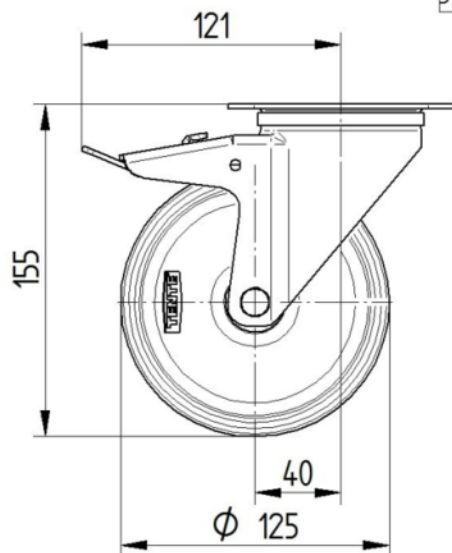

KOLO

Materiál středu	Polyprpylen
Materiál běhounu	Tvrdá guma černá
Ložisko	Ložisko
Osa kola	Šroub s maticí
Barva Kola	Grafitově černá (RAL9011)
Ochranná krytka	Bez pouzdra
Průměr	125 mm
Šířka Běhoun	37 mm
Šířka středu kola	37 mm
Tvrdost Běhoun (A)	80 krůček A

UCHYCENÍ

Materiál	Ocelový plech, těžký
Tvar vidlice	Široký
Otočné ložisko	Dva míčové závody
Barva vidlice	Pasivováno modrou
Vyosení	40 mm
Poloměr otáčení	123 mm
Průměr otáčení	246 mm
Poloměr otáčení	75 mm

MONTÁŽ

Typ uchycení	Obdélníková destička
Délka plotny	105 mm
Šířka plotny	80 mm
Délka otvoru plotny (minimální)	77 mm
Délka otvoru plotny (maximální)	60 mm
Šířka otvoru plotny (minimální)	77 mm
Šířka otvoru plotny (maximální)	80 mm
Průměr otvoru plotny	9 mm

ALPHA

3477PVO125P62

EAN 4031582305623
Objednáací číslo 00005408

BETTER MOBILITY. BETTER LIFE.

TECHNICKÉ VÝKRESY

3477U00125P62-neu

Platte 3470-080P62-105x80