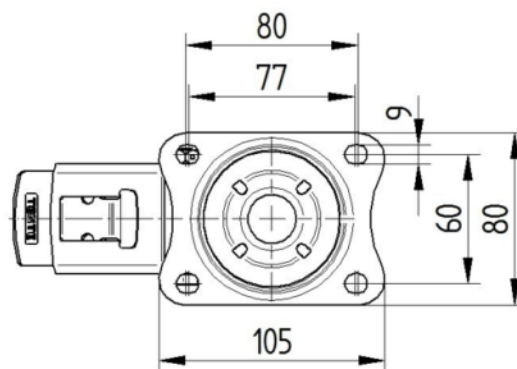

ALPHA

3477PVO125P62

EAN 4031582305623
Objednáací číslo 00005408

BETTER MOBILITY. BETTER LIFE.

TECHNICKÉ VÝKRESY

3477U00125P62-neu