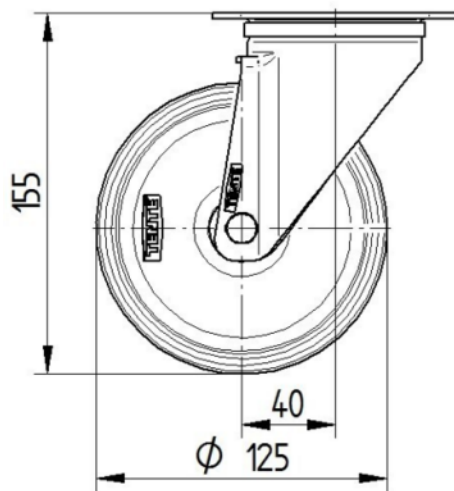

제품명	Alpha
하우징 유형	회전 캐스터
표준	EN12532 - 운송 장비
4km/h에서의 적재 용량	100 kg
적재 용량 정적	200 kg
온도 범위(최소)	-20 °C
온도 범위(최대)	60 °C
총높이	155 mm
전체 너비	75 mm
전체 체중	1.055 kg

휠

차체 재질	폴리프로필렌
트레드 재질	단단한 고무 비표시
베어링	롤러 베어링
차축	너트로 고정
휠 색상	그래파이트 블랙(RAL9011)
스레드 가드	스레드가드 없음
직경	125 mm
트레드 폭	37 mm
차체 너비	37 mm
트레드의 경도(A)	80 Shore A

하우징

재료	강판, 무거움
Fork 외형	다양한
스위블 베어링	볼 레이스 2회
색상	파란색 부동태화
오프셋	40 mm
회전 반경	102.5 mm
회전 간섭	205 mm
덤 직경	75 mm

피팅

피팅 유형	직사각형 플레이트
플레이트 길이	105 mm
플레이트 너비	80 mm
플레이트 홀 길이(최소)	77 mm
플레이트 홀 길이(최대)	60 mm
플레이트 구멍 너비(최소)	77 mm
플레이트 구멍 너비(최대)	80 mm
플레이트 구멍 직경	9 mm

BETTER MOBILITY. BETTER LIFE.

기술 도면

3470U00125P62-neu

Platte 3470-080P62-105x80