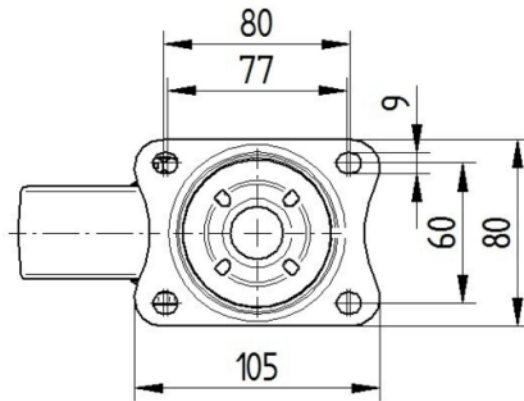

ALPHA

3470PIR125P62

EAN 4031582303865

BETTER MOBILITY. BETTER LIFE.

기술 도면

3470U00125P62-neu