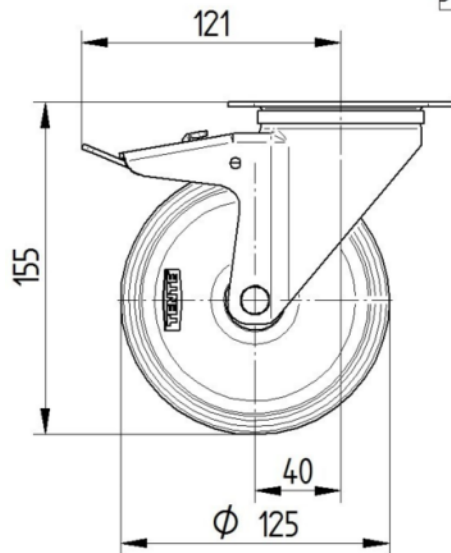

## RODA

Material corporal	Polipropilè
Material de la banda de rodadura	El cautxú termoplàstic
El Bearing	Roamiento de rodillos
Eix	Estirada de nou
Roda de color	Verd de plata (RAL7001)
Protectors de fil	Sense vigilància
Diametralització	125 mm
Banda de rodadura ample	32 mm
Corporació ample	32 mm
La duresa del Banda de rodadura (A)	87 Shore A

## SUPORT

Material	Acer, pesada
Forquilla Forma	Ample
Scamiento giratorio	Dues curses de ball
Color	Passivat blau
Desplaçament	40 mm
Scio de giro	123 mm
Sterferencia de giro	246 mm
Dome Dictel	75 mm

## FITACIÓ

Tipus de Fitting	Placa rectangular
Placa llarga	105 mm
Placa ampla	80 mm
Longitud del forat de placa (Minimum)	77 mm
Longitud del forat de placa (màxim)	60 mm
Amplària del forat de placa (Minimum)	77 mm
Amplària del forat de placa (màxim)	80 mm
Placa de diàmetre	9 mm

## DIBUIXOS TÈCNICS

3477U00125P62-neu

Platte 3470-080P62-105x80