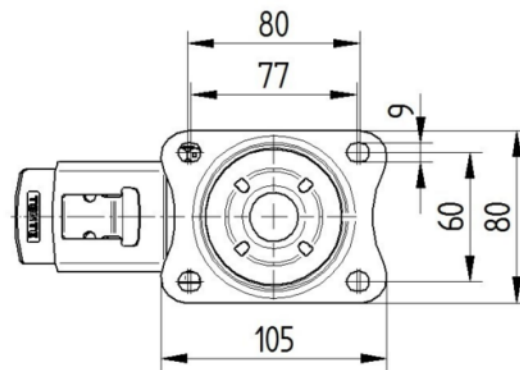

ALPHA

3477PJR125P62

EAN 4031582305470

Número de comanda 00005841

BETTER MOBILITY. BETTER LIFE.

DIBUIXOS TÈCNICS

3477U00125P62-neu