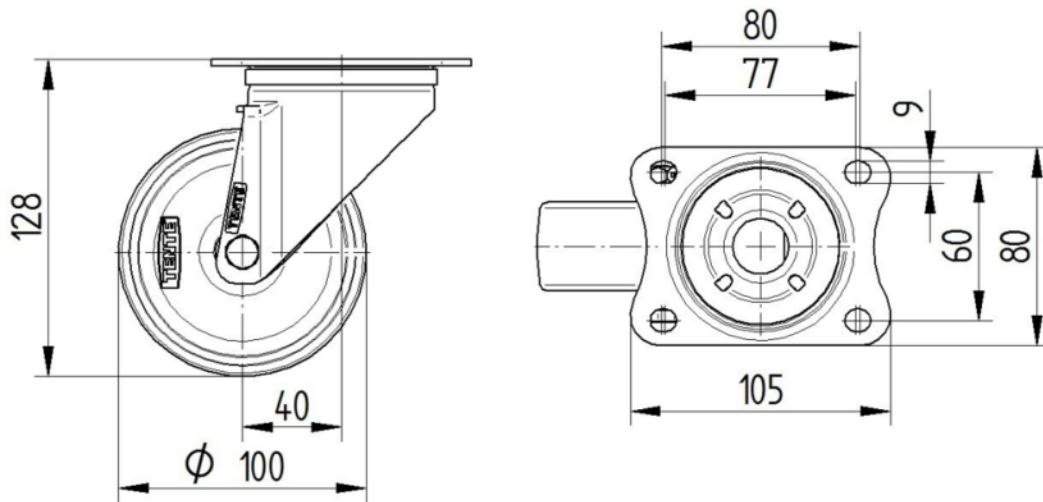

ALPHA

3470PVO100P62

EAN 4031582304114
Numărul de comandă 00002647

BETTER MOBILITY. BETTER LIFE.

DESENE TEHNICE

3470U00100P62-neu