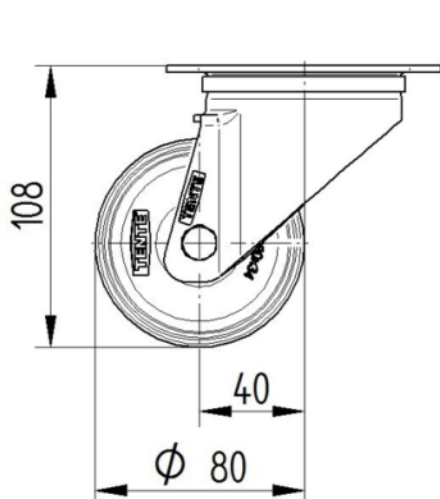

## ROUE

Matériau du corps	Polypropylène
Bandage	Caoutchouc semi-élastique, non marquant
Roulement	Roulements rouleaux
Axe	Vissé avec écrou
Couleur Roue	Noir graphite (RAL9011)
Pare-fils	Sans protège-filet
Diamètre	80 mm
Largeur du Bandage	35 mm
Largeur du corps	35 mm
Dureté du Bandage (A)	80 Shore A

## CHAPE

Matériau	Tôle d'acier, lourde
Forme Chape	Galbé
Pivot	Deux courses de balles
Couleur	Zingué bleu
Déport	40 mm
Rayon d'encombrement	80 mm
Diamètre d'encombrement	160 mm
Diamètre du dôme	75 mm

## RACCORD

Type de raccord	Plaque rectangulaire
Longueur de plaque	105 mm
Largeur de plaque	80 mm
Longueur du trou de plaque (minimale)	77 mm
Longueur du trou de plaque (maximale)	60 mm
Largeur du trou de plaque (minimale)	77 mm
Largeur du trou de plaque (maximale)	80 mm
Diamètre du trou de la plaque	9 mm

## DESSINS TECHNIQUES

3470U00080P62-neu

Platte 3470-080P62-105x80