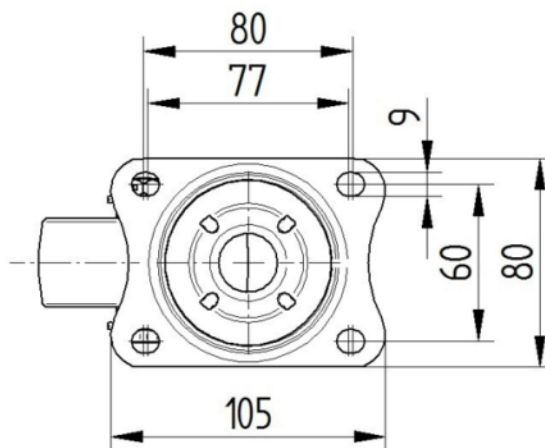

## CHAPE

Matériau	Tôle d'acier, lourde
Forme Chape	Galbé
Pivot	Deux courses de balles
Couleur	Zingué bleu
Déport	40 mm
Rayon d'encombrement	80 mm
Diamètre d'encombrement	160 mm
Diamètre du dôme	75 mm

## RACCORD

Type de raccord	Plaque rectangulaire
Longueur de plaque	105 mm
Largeur de plaque	80 mm
Longueur du trou de plaque (minimale)	77 mm
Longueur du trou de plaque (maximale)	60 mm
Largeur du trou de plaque (minimale)	77 mm
Largeur du trou de plaque (maximale)	80 mm
Diamètre du trou de la plaque	9 mm

## DESSINS TECHNIQUES

3470U00080P62-neu

Platte 3470-080P62-105x80