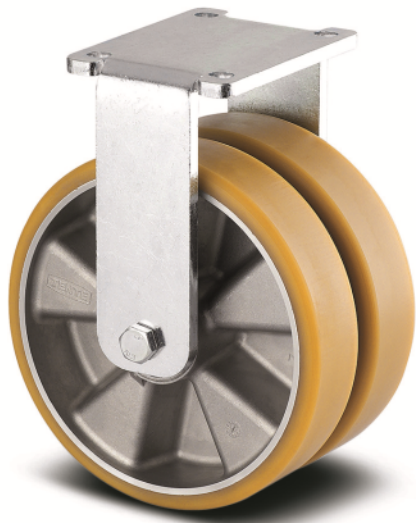

DELTA TWIN

9948ITP125P63

EAN 4031582365887

Pasūtījuma numurs 00837800

BETTER MOBILITY. BETTER LIFE.

Attēls var atšķirties no oriģinālā produkta

VEIKTSPĒJA

Rullļa veiktspēja ●●●○○

Kustības troksnis ●●●○○

Nodilums ●●●●○

Korozijas izturīgs ●●●○○

PAMATAATRIBŪTI

Produkta nosaukums	Delta twin
Korpusa tips	Fiksēts atbalsta ritenis
Standarta	EN12532 - Transporta aprīkojums
Krāvnese pie 4 km/h	750 kg
Krāvnese pie 6 km/h	600 kg
Statiskā krāvnese	1500 kg
Temperatūras diapazons (minimālais)	-10 °C
Temperatūras diapazons (maksimālais)	60 °C
Kopējais augstums	178 mm
Kopējais platums	157 mm
Kopējais svars	3,685 kg

RITENIS

Korpusa materiāls	Alumīnijs
Protektora materiāls	Poliuretāns, liets
Gūltnis	Cuscinetti a sfera di precisione
Ass	Pieskrūvēts ar uzgriezni
Ritenis krāsa	Medus dzeltens (RAL1005)
Izplešanās armatūra	Bez vītņu aizsarga
Diametrs	125 mm
Protektora platums	50 mm
Korpusa platums	50 mm
Protektora cietība (A)	92 Krasts A
Protektora cietība (D)	42 Krasts D

KRONŠTEINIS

Materiāls	Čuguns vai dzelzs kalums, smags
Dakšas forma	Dubultā riteņa kronšteins
Krāsa	Caurspīdīgs pārklājums
Kupola diametrs	136 mm

UZSTĀDĪŠANA

Uzstādīšanas veids	Taisnstūra plāksne
Plāksnes garums	137 mm
Plāksnes platums	137 mm
Plāksnes atveres garums (minimālais)	75 mm
Plāksnes atveres garums (maksimālais)	80 mm
Plāksnes atveres platums (minimālais)	105 mm
Plāksnes atveres platums (maksimālais)	105 mm
Plāksnes atveres diametrs	11 mm