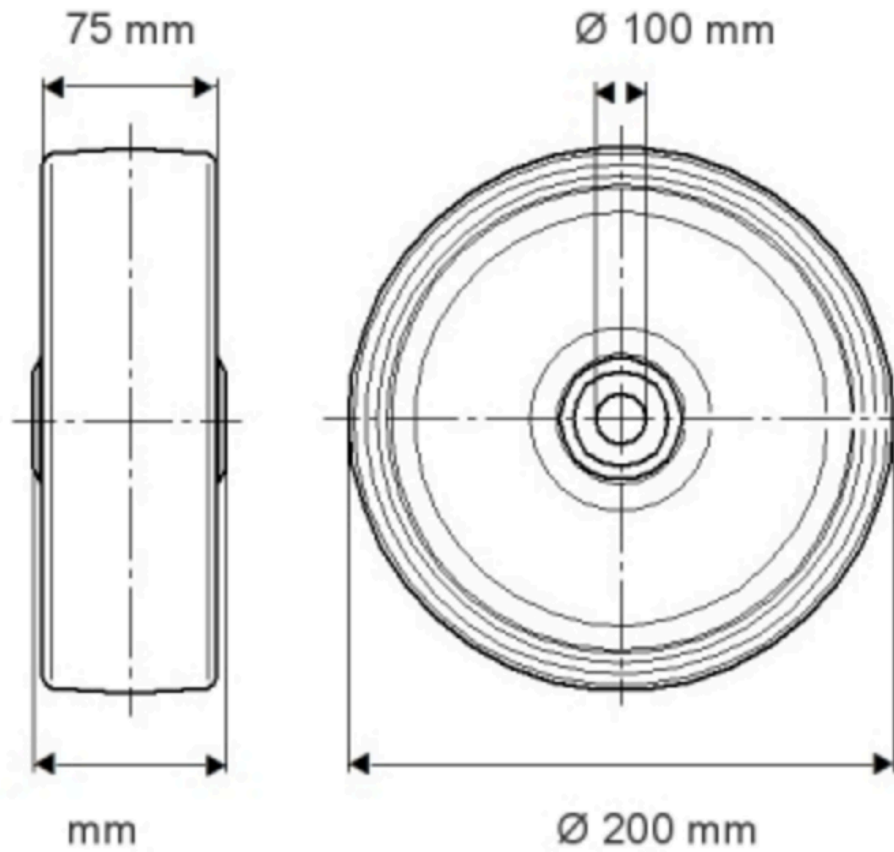

# ELASTECH

EEZ 200x75-Ø100 DG

EAN 4031582318333

Número de encomenda 00830872  
Product Drawings

BETTER MOBILITY. BETTER LIFE.

INFORMAÇÕES DO PRODUTO

# ELASTECH

EEZ 200x75-Ø100 DG

EAN 405 582318383

Número de encomenda 00830872

BETTER MOBILITY. BETTER LIFE.