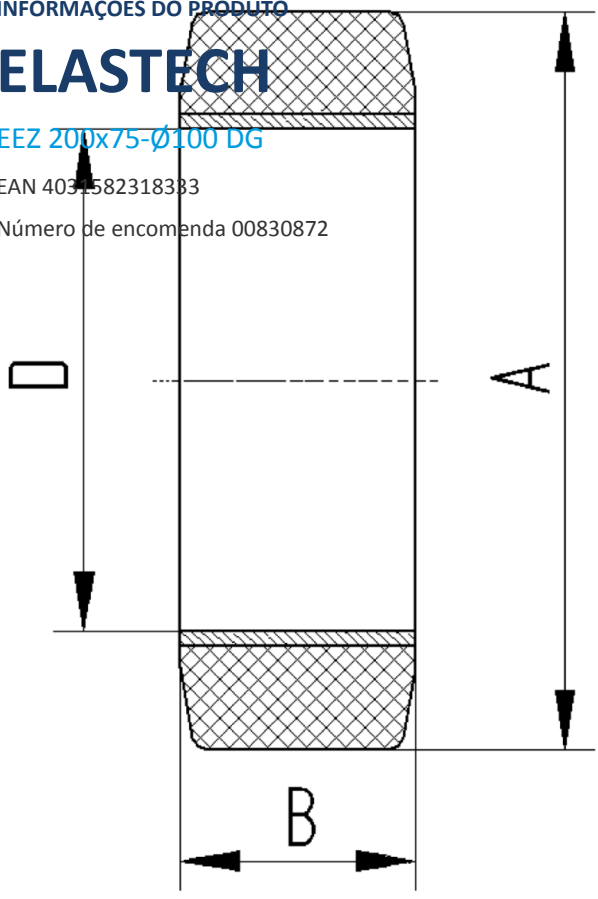

# ELASTECH

EEZ 200x75-Ø100 DG

EAN 4031582318333

Número de encomenda 00830872  
Product Drawings

BETTER MOBILITY. BETTER LIFE.

INFORMAÇÕES DO PRODUTO

# ELASTECH

EEZ 200x75-Ø100 DG

EAN 405 582318383

Número de encomenda 00830872

BETTER MOBILITY. BETTER LIFE.