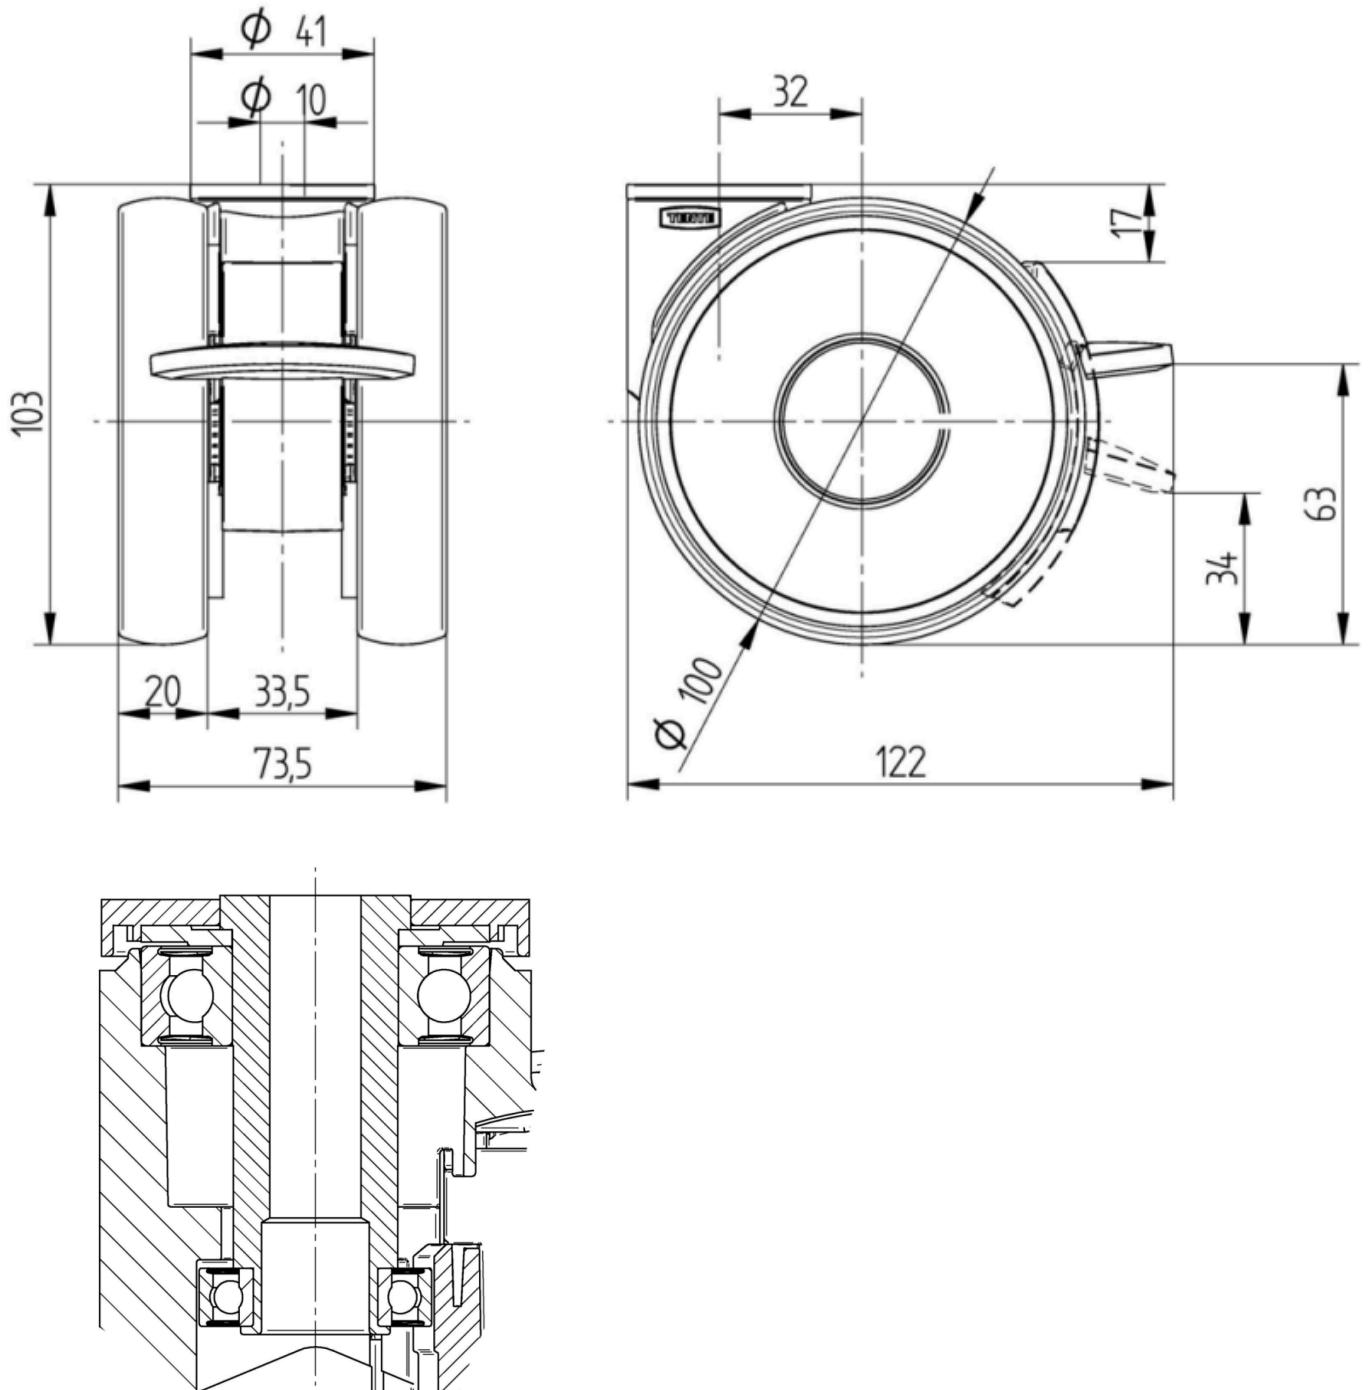

LINEA LOW HEIGHT

5945UAP100P30-10 LH RAL7001

EAN 4031582373066

BETTER MOBILITY. BETTER LIFE.

Product Drawings

Duitse
OntwerpersClub

Interzum
Award

product
design
award

IF Design
Award