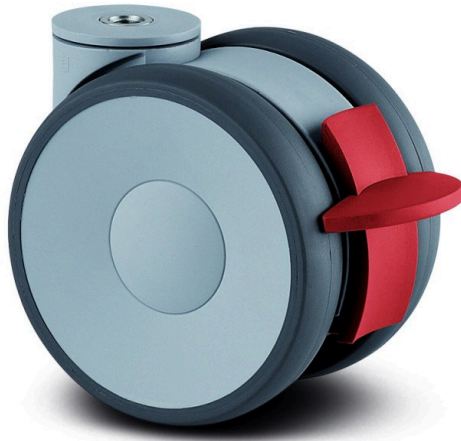

# LINEA LOW HEIGHT

5945UAP100P30-10 LH RAL7001

EAN 4031582373066

BETTER MOBILITY. BETTER LIFE.

Afbeelding kan verschillen van het oorspronkelijke product

## KERNKENMERKEN

Productnaam	Linea low height
Type	Zwenkwiel met wielrem
Standaard	EN12530 - Apparaten zwenkwielen
Draagvermogen bij 3 km/u	100 kg
Elektrisch geleidend	Nee
Roestvrij	Nee
Statisch Draagvermogen	200 kg
Temperatuurbereik (minimaal)	-10 °C
Temperatuurbereik (maximaal)	40 °C
Totale hoogte	103 mm
Totale breedte	73 mm

## VORK

Materiaal van de behuizing	Polyamide
Vork Vorm	Dubbele vorkwiel
Zwenklager	Precisielogellagers
Kleur	Zilvergrijs (RAL7001)
Offset	32 mm
Zwenk radius	102 mm
Uitzwenking	204 mm
Diameter koepel	41 mm

## WIEL

Wielkern materiaal	Polyamide
Materiaal loopvlak	Polyurethaan, Gespoten
Lager	Precisielogellagers
Afdekkapjes	Met afdekkapjes
Diameter	100 mm
Breedte Loopvlak	20 mm
Hardheid van het loopvlak (A)	92 Shore A