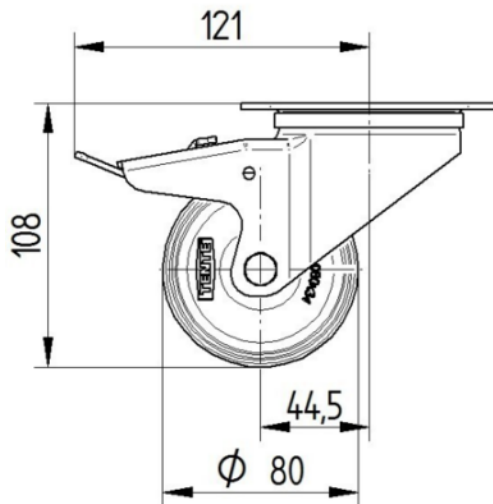

RODA

Material corporal	Poliamida
Material de la banda de rodadura	Identitari amb el cos de Roda
El Bearing	Coixinet llis
Eix	Estirada de nou
Roda de color	Blanc natural
Protectors de fil	Sense vigilància
Diametralització	80 mm
Banda de rodadura ample	34 mm
Corporació ample	34 mm
La duresa del Banda de rodadura (D)	75 Shore D

SUPORT

Material	Acer, pesada
Forquilla Forma	Ample
Scamiento giratorio	Dues curses de ball
Color	Passivat blau
Desplaçament	44,5 mm
Scio de giro	121 mm
Sterferencia de giro	242 mm
Dome Dictel	75 mm

FITACIÓ

Tipus de Fitting	Placa rectangular
Placa llarga	105 mm
Placa ampla	80 mm
Longitud del forat de placa (Minimum)	77 mm
Longitud del forat de placa (màxim)	60 mm
Amplària del forat de placa (Minimum)	77 mm
Amplària del forat de placa (màxim)	80 mm
Placa de diàmetre	9 mm

ALPHA

3477U00080P62

EAN 4031582050172
Número de comanda 00005658

BETTER MOBILITY. BETTER LIFE.

DIBUIXOS TÈCNICS

3477U00080P62-neu

Platte 3470-080P62-105x80