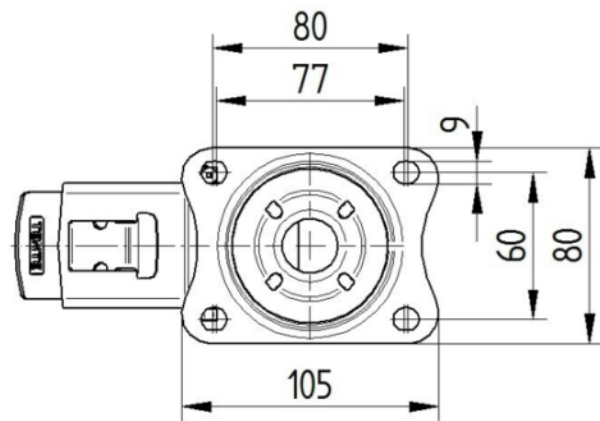

RODA

Material corporal	Poliamida
Material de la banda de rodadura	Identitari amb el cos de Roda
El Bearing	Coixinet llis
Eix	Estirada de nou
Roda de color	Blanc natural
Protectors de fil	Sense vigilància
Diametralització	80 mm
Banda de rodadura ample	34 mm
Corporació ample	34 mm
La duresa del Banda de rodadura (D)	75 Shore D

SUPORT

Material	Acer, pesada
Forquilla Forma	Ample
Scamiento giratorio	Dues curses de ball
Color	Passivat blau
Desplaçament	44,5 mm
Scio de giro	121 mm
Sterferencia de giro	242 mm
Dome Dictel	75 mm

FITACIÓ

Tipus de Fitting	Placa rectangular
Placa llarga	105 mm
Placa ampla	80 mm
Longitud del forat de placa (Minimum)	77 mm
Longitud del forat de placa (màxim)	60 mm
Amplària del forat de placa (Minimum)	77 mm
Amplària del forat de placa (màxim)	80 mm
Placa de diàmetre	9 mm

ALPHA

3477U00080P62

EAN 4031582050172
Número de comanda 00005658

BETTER MOBILITY. BETTER LIFE.

DIBUIXOS TÈCNICS

3477U00080P62-neu

Platte 3470-080P62-105x80