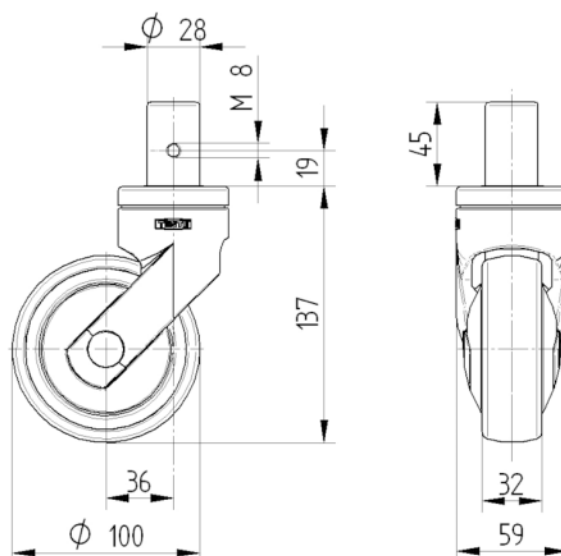

KERNKENMERKEN

Productnaam	Levina
Type	Wielen
Standaard	EN12530 - Hulpmiddelen zwenkwielen
Draagvermogen bij 3 km/h	80 kg
Statisch draagvermogen	160 kg
Temperatuurbereik (minimaal)	-10 °C
Temperatuurbereik (maximaal)	40 °C
Totale hoogte	137 mm

WIEL

Materiaal wielkern	Polypropyleen
	zacht
Materiaal loopvlak	Massief rubber, niet-markerend
Lagering	Precisie kogellagers
Afdekkapjes	Met draadbeschermer
Diameter	100 mm
Breedte Loopvlak	32 mm
Hardheid van het Loopvlak (A)	75 Shore A

BEHUIZING

Materiaal	Polyamide
Vork Vorm	Slank
Zwenklager	Twee balraces
Offset	36 mm
Zwenk radius	86 mm
Draaicirkel	172 mm

FITTING

Type bevestiging	Vaste Kraagpen, rond
Diameter Bout	28 mm
Lengte Bout	45 mm

Universele
Design
Award

Deutscher
Ontwerper
Club

LEVINA

5370PIP100R05-28X45

EAN 4031582362749

BETTER MOBILITY. BETTER LIFE.

TECHNISCHE TEKENINGEN

Universele
Design
Award