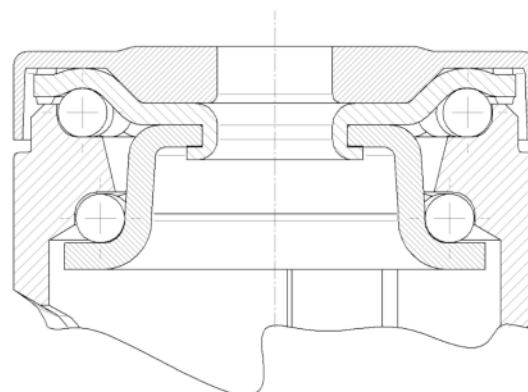

BEHUIZING

Materiaal	Polyamide
Vork Vorm	Slank
Zwenklager	Twee balraces
Offset	36 mm
Zwenk radius	86 mm
Draaicirkel	172 mm

FITTING

Type bevestiging	Vaste Kraagpen, rond
Diameter Bout	28 mm
Lengte Bout	45 mm

Universele
Design
Award

Deutscher
Ontwerper
Club

LEVINA

5370PIP100R05-28X45

EAN 4031582362749

BETTER MOBILITY. BETTER LIFE.

TECHNISCHE TEKENINGEN

Universele
Design
Award