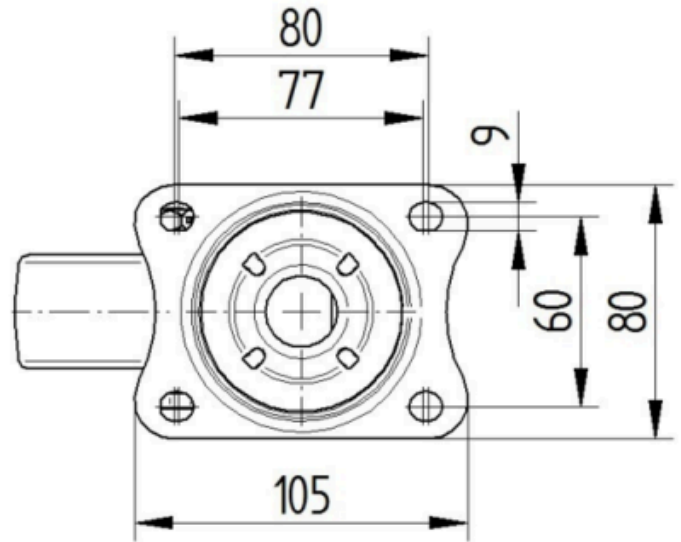

ALPHA

3470UAR100P62

EAN 4031582304268

Номер замовлення 00029587
Product Drawings

BETTER MOBILITY. BETTER LIFE.

3470U00100P62-neu