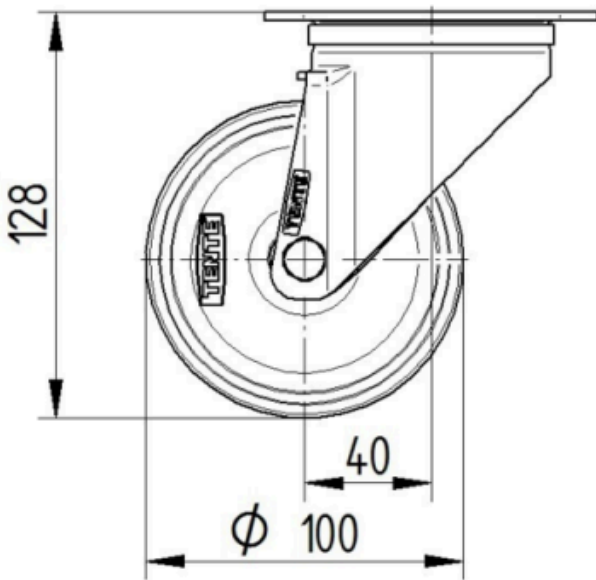

## КРОНШТЕЙН

Матеріал корпусу	Сталевий лист, важкий
Вила Форма	Широка
Поворотний вузол	Дві м'ячі перегони
Колір	Пасивований блакитним
Офсет (Зсув)	40 mm
Радіус повороту	90 mm
Поворотне з'єднання	180 mm
Діаметр ковпачка	75 mm

## ВСТАНОВЛЕННЯ

Тип налаштування	Прямокутна пластина
Довжина пластини	105 mm
Ширина тарілки	80 mm
Довжина отвору для планшета (мінімальна)	77 mm
Довжина отвору для планшета (максимальна)	60 mm
Ширина отвору для планшета (мінімальна)	77 mm
Ширина отвору для планшета (максимальна)	80 mm
Діаметр отвору планшета	9 mm

# ALPHA

3470UAR100P62

EAN 4031582304268

Номер замовлення 00029587  
Product Drawings

BETTER MOBILITY. BETTER LIFE.

3470U00100P62-neu

Platte 3470-080P62-105x80