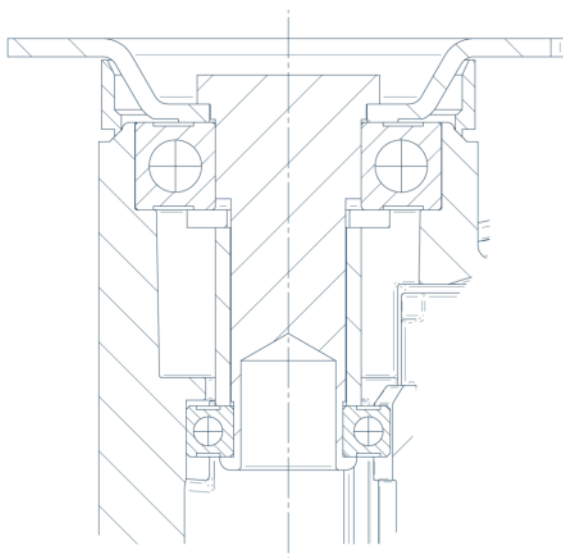

LINEA

5947UAP150P50 KICK PEDAL

EAN 4031582411782

BETTER MOBILITY. BETTER LIFE.

DESENE TEHNICE

Designer
Deutscher

Premiul
Interzum

Premiul pentru
Design IF