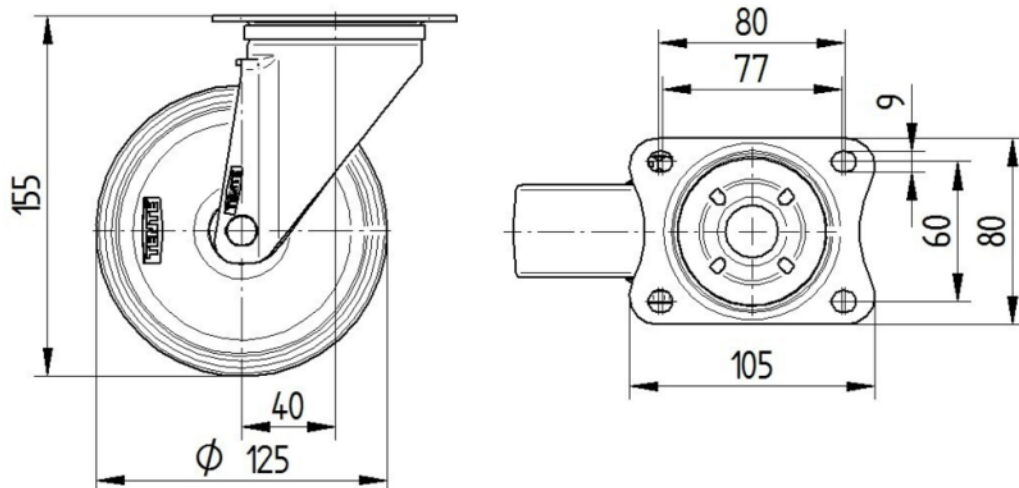

ALPHA

3470UOJ125P62

EAN 4031582304619

Pasūtījuma numurs 00001483

BETTER MOBILITY. BETTER LIFE.

TEHNISKIE RASĒJUMI

3470U00125P62-neu