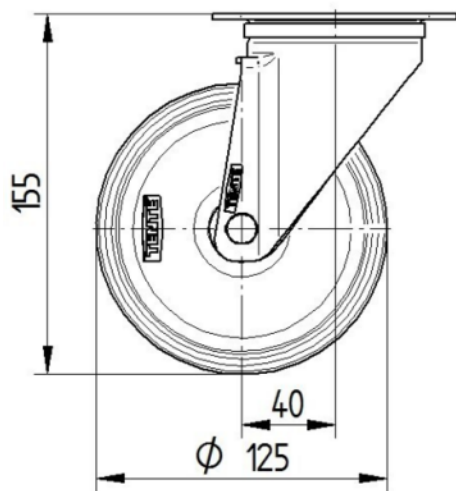

## RAD

Material des Radkörpers	Polyamid
Material der Lauffläche	Identisch mit Radkörper
Lager	Rollenlager
Achse	Verschraubt
Radfarbe	Natürliches Weiß
Fadenschutz	Mit Fadenschutz
Durchmesser	125 mm
Breite der Lauffläche	40 mm
Breite des Radkörpers	40 mm
Härte der Lauffläche (D)	75 Shore D

## GEHÄUSE

Material	Stahlblech, schwer
Gabelform	Bauchig
Schwenklager	Kugelbahn, zweireihig
Farbe	Blaupassiviert
Ausladung	40 mm
Schwenkradius	102,5 mm
Störkreis	205 mm
Dom Durchmesser	75 mm

## BEFESTIGUNG

Befestigungsart	Kleine rechteckige Platte
Plattenlänge	105 mm
Plattenbreite	80 mm
Plattenlochlänge (Minimum)	77 mm
Plattenlochlänge (Maximum)	60 mm
Plattenlochbreite (Minimum)	77 mm
Plattenlochbreite (Maximum)	80 mm
Plattenloch Durchmesser	9 mm

## TECHNISCHE ZEICHNUNGEN

3470U00125P62-neu

Platte 3470-080P62-105x80