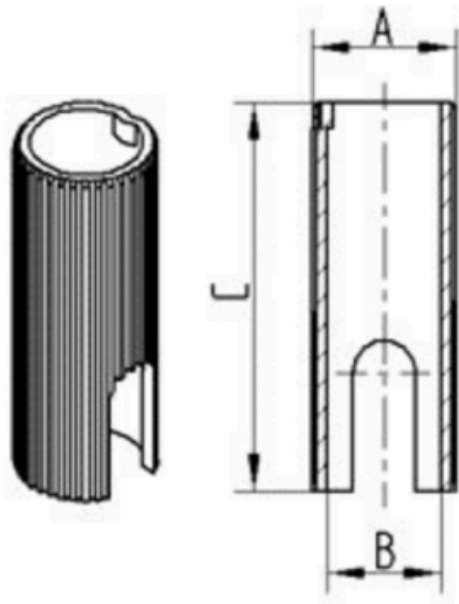

BUSHING

R08-Ø30-Ø22

EAN 4031582321463

BETTER MOBILITY. BETTER LIFE.

Afbeelding kan afwijken van het oorspronkelijke product

FITTING

Type bevestiging	Bus, rond
Diameter Bout	22 mm
Lengte Bout	45 mm

PRESTATIES

Corrosiebestendigheid	● ● ● ○ ○
-----------------------	-----------

KERNKENMERKEN

Productnaam	Bus
Type	Accessoire
Elektrisch geleidend	Nee
Roestvrij	Nee
Totaal gewicht	0,01 kg

BUSHING

R08-Ø30-Ø22

EAN 4031582321463

BETTER MOBILITY. BETTER LIFE.

Product Drawings

Bezeichnung	A	B	C
R08 Ø22-Ø18	22	18	62
R08 Ø22,5-Ø18	22,5	18	62
R08 Ø23-Ø18	23	18	62
R08 Ø28-Ø22	28	22	45
R08 Ø30-Ø18	30	18	62
R08 Ø30-Ø22	30	22	45