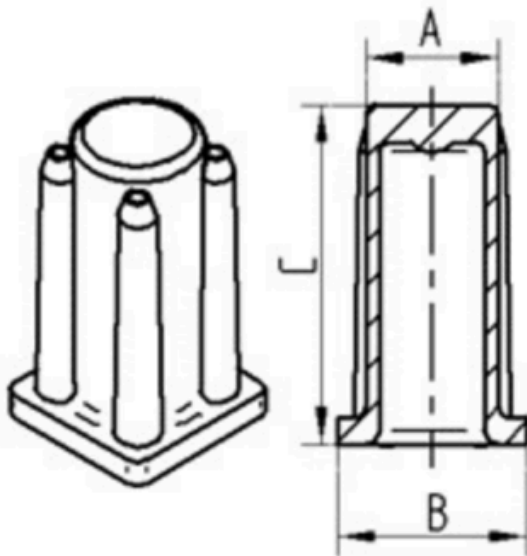

Produkta nosaukums	Kontaktligzda
Korpusa tips	Aksesuārs
Kravnēsība pie 3 km/h	40 kg
Elektrovadītspējīga	Nē
Nerūsējošais	Nē
Statiskā kravnēsība	80 kg
Kopējais augstums	36 mm
Kopējais svars	0,01 kg

UZSTĀDĪŠANA

Uzstādīšanas veids	Sintētiskā ligzda, kvadrātveida
Skrūves diametrs	26 mm

SOCKET

Kunststoff Huelse R40-26/11

EAN 4031582090215

Pasūtījuma numurs 00016313
Product Drawings

BETTER MOBILITY. BETTER LIFE.

Bezeichnung	A	B	C
R40-16x16	16	20	36
R40-17x17	17	19	36
R40-18x18	18	20	36
R40-21x21	21	23,5	36
R40-22x22	22	24,5	36
R40-23x23	23	25,5	36
R40-26x26	26	30	36