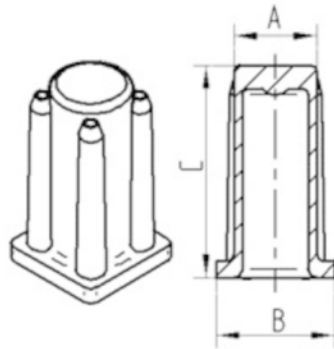

ATRIBUTOS PRINCIPAIS

Nome do produto	Tomada
Tipo	Acessório
Capacidade de carga a 3 km/h	40 kg
Capacidade de carga estática	80 kg
Altura total	36 mm
Peso geral	0,005 kg

ENCAIXE

Tipo de fixação	Encaixe sintético, quadrado
Diâmetro do Furo	17 mm

TOMADA

KUNSTSTOFF HUELSE R40-17/11

EAN 4031582090161

Número de encomenda 00009043

BETTER MOBILITY. BETTER LIFE.

DESENHOS TÉCNICOS

Bezeichnung	A	B	C
R40-16x16	16	20	36
R40-17x17	17	19	36
R40-18x18	18	20	36
R40-21x21	21	23,5	36
R40-22x22	22	24,5	36
R40-23x23	23	25,5	36
R40-26x26	26	30	36