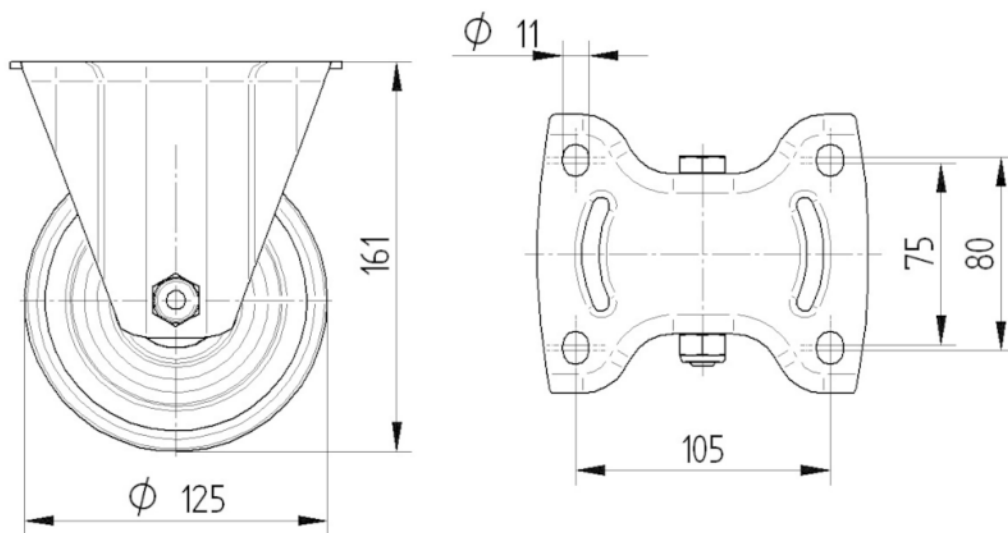

RUOTA

Materiale del corpo	Poilammide
Materiale del battistrada	Poliuretano, Iniettato
Cuscinetto	Cuscinetto a rulli
Asse	Vite con dado
Colore Ruota	Bianco naturale
Parafili	Senza parafili
Diametro	125 mm
Larghezza battistrada	40 mm
Larghezza corpo	40 mm
Durezza del Battistrada (A)	96 Shore A
Durezza del Battistrada (D)	50 Shore D

SUPPORTO

Materiale	Lamiera di acciaio, pesante
Forma della forcella	Largo
Colore	Passivato blu

FISSAGGIO

Tipo di fissaggio	Piastra rettangolare
Lunghezza della piastra	137 mm
Larghezza della piastra	115 mm
Lunghezza foro piastra (minima)	75 mm
Lunghezza foro piastra (massima)	80 mm
Larghezza foro piastra (minima)	75 mm
Larghezza foro piastra (massima)	105 mm
Diametro del foro della piastra	11 mm

ALPHA

3478UAR125P63 CL60 OH161 WB-NATURAL

EAN 4031582306859

Numero d'ordine 00028790

BETTER MOBILITY. BETTER LIFE.

DISEGNI TECNICI

8478UAD125 P63