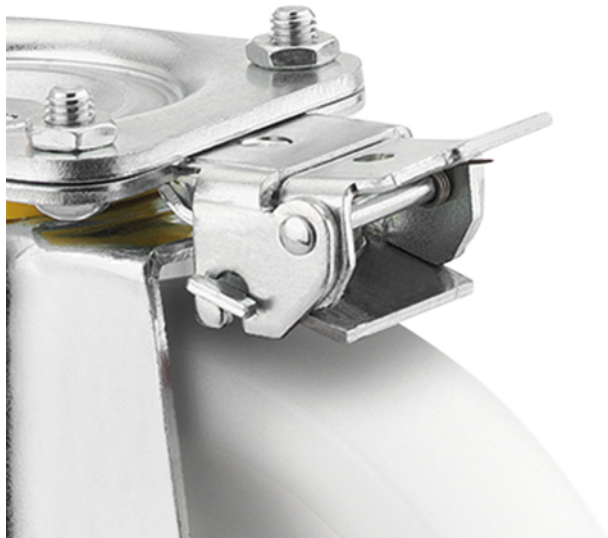

PURETECH

DIRECTIONAL LOCK 4681/125-250 P63

EAN 4031582438130

BETTER MOBILITY. BETTER LIFE.

Obraz może różnić się od oryginalnego produktu

WYDAJNOŚĆ

Wydajność rolek	● ● ● ○ ○
Hałas ruchowy	● ● ● ○ ○
Odejście	● ● ● ○ ○
Odporność na korozję	● ● ● ○ ○

PODSTAWOWE ATYTY

Nazwa produktu	Puretech
Typ	Akcesorium
Waga całkowita	0,269 kg

PURETECH

DIRECTIONAL LOCK 4681/125-250 P63

EAN 4031582438130

BETTER MOBILITY. BETTER LIFE.

RYSUNKI TECHNICZNE