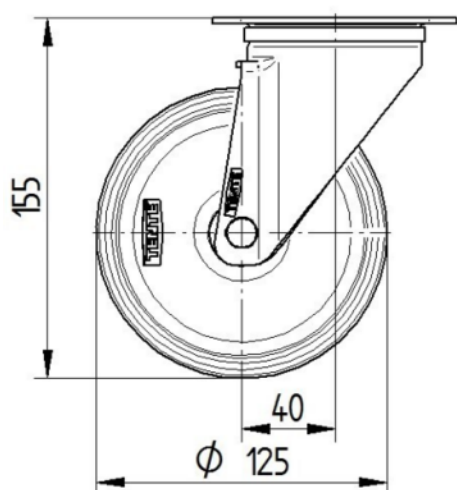

RUOTA

Materiale del corpo	Polipropilene
Materiale del battistrada	Gomma piena, antitraccia
Cuscinetto	Cuscinetto a rulli
Asse	Vite con dado
Colore Ruota	Nero grafite (RAL9011)
Parafili	Senza parafili
Diametro	125 mm
Larghezza battistrada	37 mm
Larghezza corpo	37 mm
Durezza del Battistrada (A)	80 Shore A

SUPPORTO

Materiale	Lamiera di acciaio, pesante
Forma della forcella	Largo
Cuscinetto del supporto	Doppio giro di sfere
Colore	Passivato blu
Disassamento	40 mm
Raggio di piroettamento	102,5 mm
Ingombro di piroettamento	205 mm
Diametro cuffia superiore	75 mm

FISSAGGIO

Tipo di fissaggio	Piastra rettangolare
Lunghezza della piastra	105 mm
Larghezza della piastra	80 mm
Lunghezza foro piastra (minima)	77 mm
Lunghezza foro piastra (massima)	60 mm
Larghezza foro piastra (minima)	77 mm
Larghezza foro piastra (massima)	80 mm
Diametro del foro della piastra	9 mm

ALPHA

3470PIR125P62

EAN 4031582303865

Numero d'ordine 00001123

BETTER MOBILITY. BETTER LIFE.

DISEGNI TECNICI

3470U00125P62-neu

Platte 3470-080P62-105x80