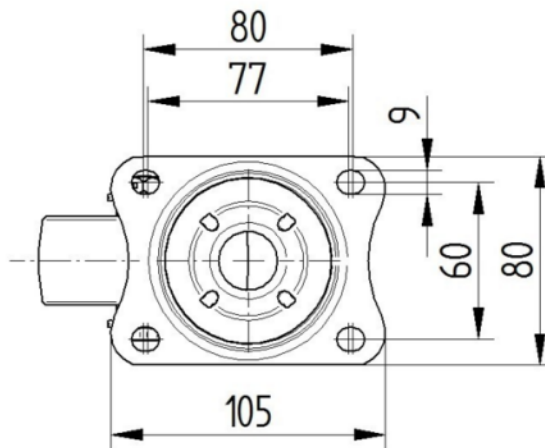

ALPHA

3470UAR080P62

EAN 4031582304251

Pasūtījuma numurs 00001085

BETTER MOBILITY. BETTER LIFE.

TEHNISKIE RASĒJUMI

3470U00080P62-neu