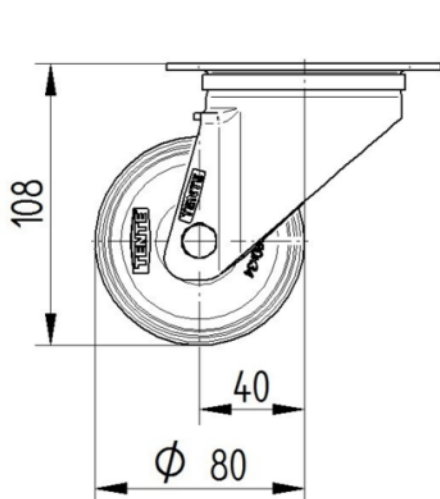

ALPHA

3470UAR080P62

EAN 4031582304251

Pasūtījuma numurs 00001085

BETTER MOBILITY. BETTER LIFE.

TEHNISKIE RASĒJUMI

3470U00080P62-neu