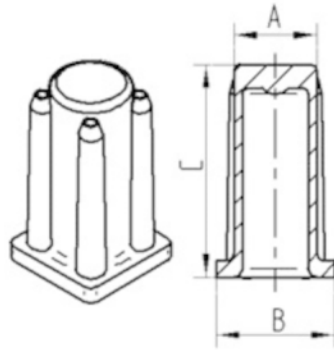

## 피팅

|       |             |
|-------|-------------|
| 피팅 유형 | 합성 소켓, 정사각형 |
| 볼트 직경 | 17 mm       |

## 기술 도면

BETTER MOBILITY. BETTER LIFE.

| Bezeichnung | A  | B    | C  |
|-------------|----|------|----|
| R40-16x16   | 16 | 20   | 36 |
| R40-17x17   | 17 | 19   | 36 |
| R40-18x18   | 18 | 20   | 36 |
| R40-21x21   | 21 | 23,5 | 36 |
| R40-22x22   | 22 | 24,5 | 36 |
| R40-23x23   | 23 | 25,5 | 36 |
| R40-26x26   | 26 | 30   | 36 |