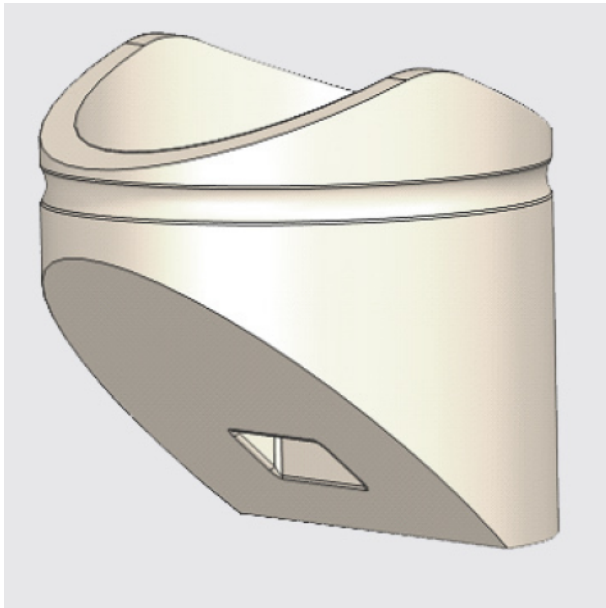

LINEA

5940-CAP

EAN 4031582356700
Broj porudžbine 00079523

BETTER MOBILITY. BETTER LIFE.

Slika se može razlikovati od originalnog proizvoda

OSNOVNI ATRIBUTI

| | |
|-----------------|--------|
| Naziv proizvoda | Linea |
| Tip | pribor |