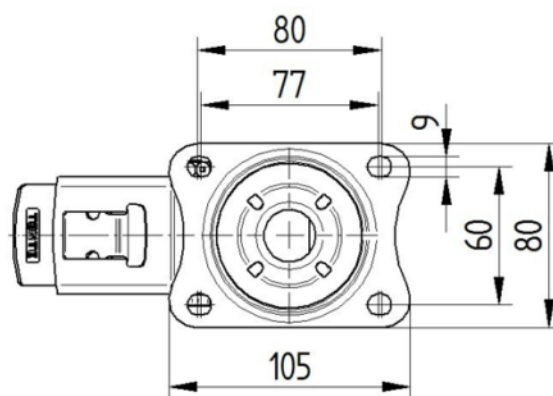

ROUE

Matériau du corps	Polyamide
Bandage	Identique au corps de Roue
Roulement	Moyeu lisse
Axe	Vissé avec écrou
Couleur Roue	Blanc naturel
Pare-fils	Sans protège-filet
Diamètre	100 mm
Largeur du Bandage	36 mm
Largeur du corps	36 mm
Dureté du Bandage (D)	75 Shore D

CHAPE

Matériau	Tôle d'acier, lourde
Forme Chape	Galbé
Pivot	Deux courses de balles
Couleur	Zingué bleu
Déport	41 mm
Rayon d'encombrement	123 mm
Diamètre d'encombrement	246 mm
Diamètre du dôme	75 mm

RACCORD

Type de raccord	Plaque rectangulaire
Longueur de plaque	105 mm
Largeur de plaque	80 mm
Longueur du trou de plaque (minimale)	77 mm
Longueur du trou de plaque (maximale)	60 mm
Largeur du trou de plaque (minimale)	77 mm
Largeur du trou de plaque (maximale)	80 mm
Diamètre du trou de la plaque	9 mm

ALPHA

3477UOO100P62

EAN 4031582050189

Numéro de commande 00004945

BETTER MOBILITY. BETTER LIFE.

DESSINS TECHNIQUES

3477UOO100P62-neu

Platte 3470-080P62-105x80