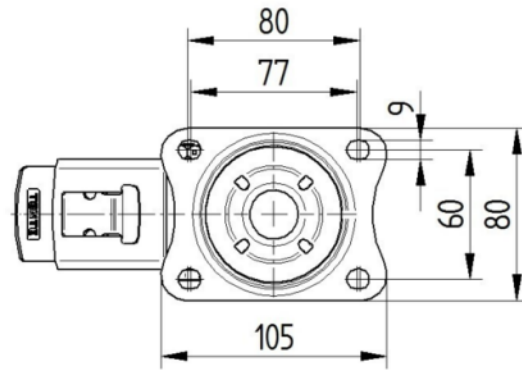

제품명	Alpha
하우징 유형	토탈락 장치가 있는 회전식 캐스터
표준	EN12532 - 운송 장비
4km/h에서의 적재 용량	200 kg
적재 용량 정적	400 kg
온도 범위(최소)	-25 °C
온도 범위(최대)	80 °C
총높이	155 mm
전체 너비	75 mm
전체 체중	1.088 kg

휠

차체 재질	폴리아미드
트레드 재질	폴리우레탄, 주입
베어링	롤러 베어링
차축	너트로 고정
휠 색상	내추럴 화이트
스레드 가드	스레드가드 없음
직경	125 mm
트레드 폭	32 mm
차체 너비	32 mm
트레드의 경도(A)	92 Shore A
트레드의 경도(D)	42 Shore D

하우징

재료	강판, 무거움
Fork 외형	다양한
스위블 베어링	볼 레이스 2회
색상	파란색 부동태화
오프셋	40 mm
회전 반경	123 mm
회전 간섭	246 mm
덤 직경	75 mm

ALPHA

3477UAR125P62 NATURAL/3004

EAN 4031582305760

BETTER MOBILITY. BETTER LIFE.

피팅

피팅 유형	직사각형 플레이트
플레이트 길이	105 mm
플레이트 너비	80 mm
플레이트 홀 길이(최소)	77 mm
플레이트 홀 길이(최대)	60 mm
플레이트 구멍 너비(최소)	77 mm
플레이트 구멍 너비(최대)	80 mm
플레이트 구멍 직경	9 mm

ALPHA

3477UAR125P62 NATURAL/3004

EAN 4031582305760

BETTER MOBILITY. BETTER LIFE.

기술 도면

3477U00125P62-neu

Platte 3470-080P62-105x80