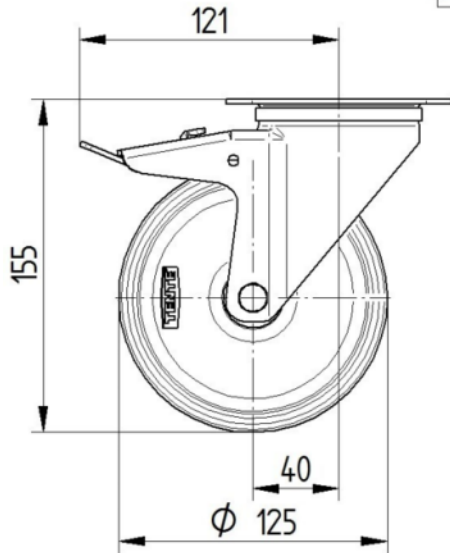

제품명	Alpha
하우징 유형	토탈락 장치가 있는 회전식 캐스터
표준	EN12532 - 운송 장비
4km/h에서의 적재 용량	200 kg
적재 용량 정적	400 kg
온도 범위(최소)	-25 °C
온도 범위(최대)	80 °C
총높이	155 mm
전체 너비	75 mm
전체 체중	1.088 kg

휠

차체 재질	폴리아미드
트레드 재질	폴리우레탄, 주입
베어링	롤러 베어링
차축	너트로 고정
휠 색상	내추럴 화이트
스레드 가드	스레드가드 없음
직경	125 mm
트레드 폭	32 mm
차체 너비	32 mm
트레드의 경도(A)	92 Shore A
트레드의 경도(D)	42 Shore D

하우징

재료	강판, 무거움
Fork 외형	다양한
스위블 베어링	볼 레이스 2회
색상	파란색 부동태화
오프셋	40 mm
회전 반경	123 mm
회전 간섭	246 mm
덤 직경	75 mm

ALPHA

3477UAR125P62 NATURAL/3004

EAN 4031582305760

BETTER MOBILITY. BETTER LIFE.

피팅

피팅 유형	직사각형 플레이트
플레이트 길이	105 mm
플레이트 너비	80 mm
플레이트 홀 길이(최소)	77 mm
플레이트 홀 길이(최대)	60 mm
플레이트 구멍 너비(최소)	77 mm
플레이트 구멍 너비(최대)	80 mm
플레이트 구멍 직경	9 mm

ALPHA

3477UAR125P62 NATURAL/3004

EAN 4031582305760

BETTER MOBILITY. BETTER LIFE.

기술 도면

3477U00125P62-neu

Platte 3470-080P62-105x80