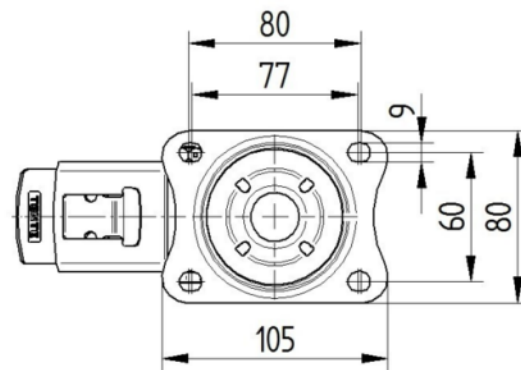

ALPHA

3477UAR125P62 NATURAL/3004

EAN 4031582305760
Bestelnummer 00039100

TECHNISCHE TEKENINGEN

3477U00125P62-neu