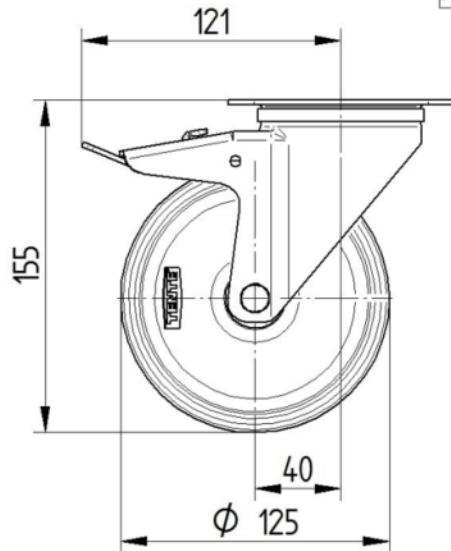

ALPHA

3477UAR125P62 NATURAL/3004

EAN 4031582305760
Bestelnummer 00039100

TECHNISCHE TEKENINGEN

3477U00125P62-neu