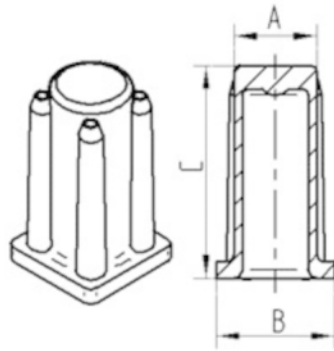

## フィッティング

フィッティングタイプ	合成樹脂ソケット、角型
ボルト径	21 mm

## 図面

Bezeichnung	A	B	C
R40-16x16	16	20	36
R40-17x17	17	19	36
R40-18x18	18	20	36
R40-21x21	21	23,5	36
R40-22x22	22	24,5	36
R40-23x23	23	25,5	36
R40-26x26	26	30	36