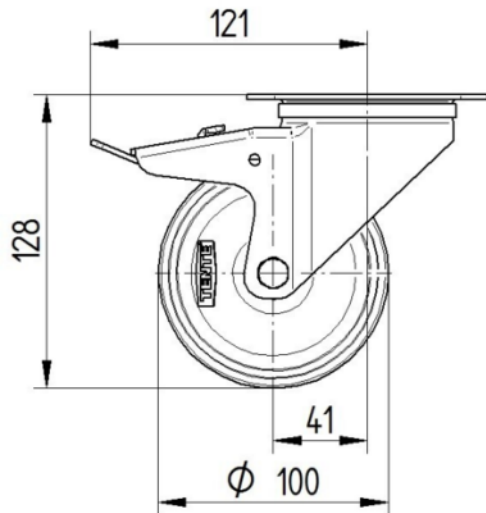

ALPHA

3477UEJ100P62 T/G SMALL

EAN 4031582377767

BETTER MOBILITY. BETTER LIFE.

기술 도면

3477U00100P62-neu