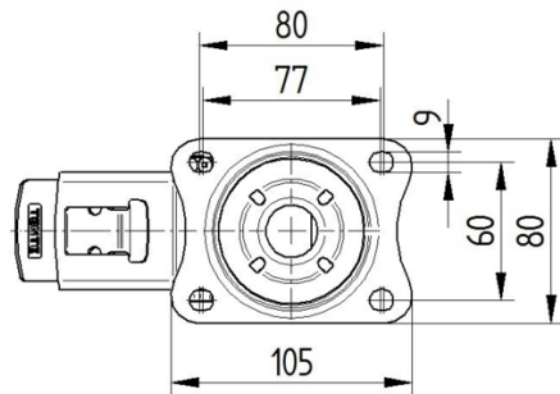

ALPHA

3477UEJ100P62 T/G SMALL

EAN 4031582377767

BETTER MOBILITY. BETTER LIFE.

기술 도면

3477U00100P62-neu