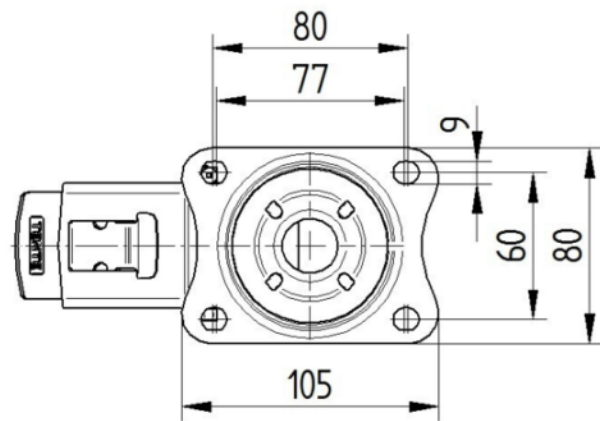

ALPHA

3477PVR080P62

EAN 4031582050707
Numero d'ordine 00001389

BETTER MOBILITY. BETTER LIFE.

DISEGNI TECNICI

3477U00080P62-neu