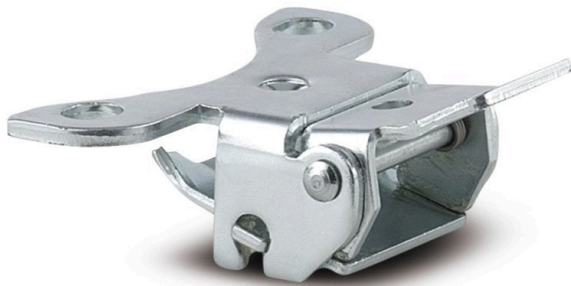

PURETECH

Directional lock 3471/160-200 P63

EAN 4031582438116

BETTER MOBILITY. BETTER LIFE.

Image non contractuelle, peut différer du produit d'origine

PERFORMANCE

Performance de roulage	● ● ● ○ ○
Bruit de mouvement	● ● ● ○ ○
Usure	● ● ● ○ ○
Résistance à la corrosion	● ● ● ○ ○

ATTRIBUTS PRINCIPAUX

Nom du produit	Puretech
Type	Accessoire
Conducteur d'électricité	Non
Inoxydable	Non
Poids	0,26 kg

PURETECH

Directional lock 3471/160-200 P63

EAN 4031582438116

BETTER MOBILITY. BETTER LIFE.